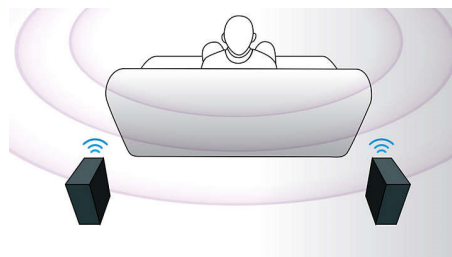

Возможность беспроводного подключения тыловых АС

Беспроводные тыловые АС обеспечивают универсальность и гибкость их размещения. Беспроводные акустические системы созданы с использованием технологии защиты от помех и обеспечивают объемный звук без неэстетичных мотков проводов. Беспроводные тыловые АС Philips можно приобрести отдельно.