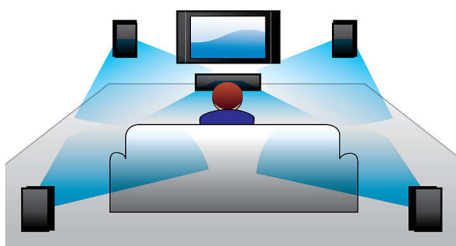

DTS, DolbyDigital, ProLogic II

Встроенный DTS и Dolby Digital декодер, исключающий необходимость внешнего

декодера и обрабатывающий все шесть каналов аудиоинформации. Обеспечивает ощущение объемного звука и поразительно естественное чувство обстановки и динамичного реализма. Декодер Dolby Pro Logic II дает пять каналов объемной обработки звука от любого стереофонического источника.