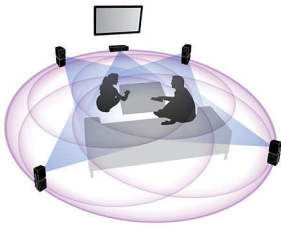

- Full HD Blu-ray 3D pour une expérience 3D totalement immersive
- Station d'accueil intégrée pour écouter votre iPod/iPhone en toute simplicité
- Wi-Fi intégré avec Net TV pour bénéficier de contenus multimédias et de vidéos à la demande
- Entièrement compatible avec la fonction d'affichage multiple des téléviseurs Philips Cinema 21:9

Un son hors du commun

- Dolby TrueHD et DTS-HD pour un son Surround haute fidélité
- Calibrage automatique des enceintes pour une acoustique parfaite
- Le son 360Sound se diffuse dans les moindres recoins de votre intérieur

PHILIPS

Points forts

360Sound

Très différent du Home Cinéma 5 enceintes classique, le 360Sound présente une conception exclusive avec trois haut-parleurs dans chaque enceinte satellite : un à l'avant et deux sur les côtés en façade, inclinés pour diffuser un son intense tout autour de vous. En plus du principe de dipôles, Philips utilise un algorithme exclusif pour accroître encore l'effet d'immersion sonore. Fabriqué avec des composants acoustiques de qualité tels que les tweeters à dôme, le système magnétique en néodyme et les amplificateurs numériques classe « D », le 360Sound diffuse un son exceptionnel dans toute la pièce, pour une expérience cinématographique ultra-réaliste dans le confort de votre maison.

ray permet de restituer un son Surround non compressé pour que votre expérience sonore soit incroyablement réaliste.

Calibrage automatique

Il est désormais si facile de régler votre nouveau Home Cinéma Philips pour une écoute optimale. Appuyez simplement sur une touche de la télécommande ; le logiciel de réglage du son intelligent se lance et émet des signaux de test aux enceintes. Ces signaux sont captés et analysés par le microphone de réglage automatique, qui prend en compte la distance entre les enceintes et les positions d'écoute, le volume et le décalage des signaux audio de chaque enceinte. En 60 secondes, votre expérience sonore est optimisée.