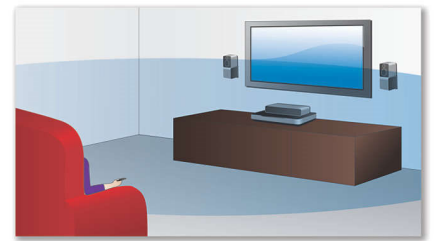

ray permet de restituer un son Surround non compressé pour que votre expérience sonore soit incroyablement réaliste.

Calibrage automatique

Il est désormais si facile de régler votre nouveau Home Cinéma Philips pour une écoute optimale. Appuyez simplement sur une touche de la télécommande ; le logiciel de réglage du son intelligent se lance et émet des signaux de test aux enceintes. Ces signaux sont captés et analysés par le microphone de réglage automatique, qui prend en compte la distance entre les enceintes et les positions d'écoute, le volume et le décalage des signaux audio de chaque enceinte. En 60 secondes, votre expérience sonore est optimisée.

Enceintes design compactes

Enceintes design compactes pour mettre en valeur votre intérieur

WiFi intégré avec Net TV

Grâce au Wi-Fi intégré, il vous suffit de connecter votre Home Cinéma à votre réseau domestique pour bénéficier, dès que vous en avez envie, d'un large choix de services en ligne via Net TV. Avec Net TV, vous profitez d'excellents sites Web offrant des films, des photos, de l'information et d'autres contenus en ligne adaptés à votre écran de télévision. Grâce aux services de vidéo à la demande de Net TV, vous pouvez également louer ou acheter des films SD et HD, des émissions de télévision et de la musique sans quitter votre canapé.