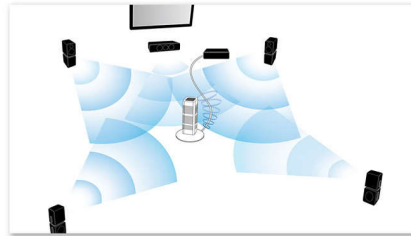

Un son hors du commun

- Dolby TrueHD et DTS-HD pour un son Surround haute fidélité
- Calibrage automatique des enceintes pour une acoustique parfaite
- Le son 360Sound se diffuse dans les moindres recoins de votre intérieur

PHILIPS

Points forts

360Sound

Très différent du Home Cinéma 5 enceintes classique, le 360Sound présente une conception exclusive avec trois haut-parleurs dans chaque enceinte satellite : un à l'avant et deux sur les côtés en façade, inclinés pour diffuser un son intense tout autour de vous. En plus du principe de dipôles, Philips utilise un algorithme exclusif pour accroître encore l'effet d'immersion sonore. Fabriqué avec des composants acoustiques de qualité tels que les tweeters à dôme, le système magnétique en néodyme et les amplificateurs numériques classe « D », le 360Sound diffuse un son exceptionnel dans toute la pièce, pour une expérience cinématographique ultra-réaliste dans le confort de votre maison.

ray permet de restituer un son Surround non compressé pour que votre expérience sonore soit incroyablement réaliste.

Calibrage automatique

Il est désormais si facile de régler votre nouveau Home Cinéma Philips pour une écoute optimale. Appuyez simplement sur une touche de la télécommande ; le logiciel de réglage du son intelligent se lance et émet des signaux de test aux enceintes. Ces signaux sont captés et analysés par le microphone de réglage automatique, qui prend en compte la distance entre les enceintes et les positions d'écoute, le volume et le décalage des signaux audio de chaque enceinte. En 60 secondes, votre expérience sonore est optimisée.