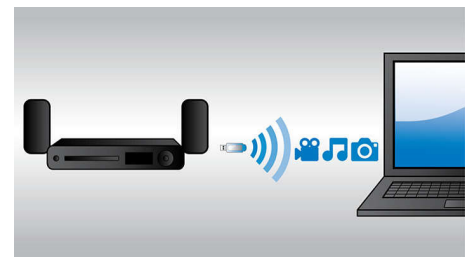

ray permet de restituer un son Surround non compressé pour que votre expérience sonore soit incroyablement réaliste.

Calibrage automatique

Il est désormais si facile de régler votre nouveau Home Cinéma Philips pour une écoute optimale. Appuyez simplement sur une touche de la télécommande ; le logiciel de réglage du son intelligent se lance et émet des signaux de test aux enceintes. Ces signaux sont captés et analysés par le microphone de réglage automatique, qui prend en compte la distance entre les enceintes et les positions d'écoute, le volume et le décalage des signaux audio de chaque enceinte. En 60 secondes, votre expérience sonore est optimisée.

Dolby TrueHD et DTS-HD

Les technologies Dolby TrueHD et DTS-HD Master Audio Essential restituent le son de haute qualité des disques Blu-ray. Le son est en tout point identique à la maquette studio : vous entendez donc ce que les créateurs souhaitaient vous faire entendre. Les technologies Dolby TrueHD et DTS-HD Master Audio Essential améliorent ainsi votre expérience de la haute définition.

Enceintes design compactes

Enceintes design compactes pour mettre en valeur votre intérieur

WiFi intégré avec Net TV

Grâce au Wi-Fi intégré, il vous suffit de connecter votre Home Cinéma à votre réseau domestique pour bénéficier, dès que vous en avez envie, d'un large choix de services en ligne via Net TV. Avec Net TV, vous profitez d'excellents sites Web offrant des films, des photos, de l'information et d'autres contenus en ligne adaptés à votre écran de télévision. Grâce aux services de vidéo à la demande de Net TV, vous pouvez également louer ou acheter des films SD et HD, des émissions de télévision et de la musique sans quitter votre canapé.