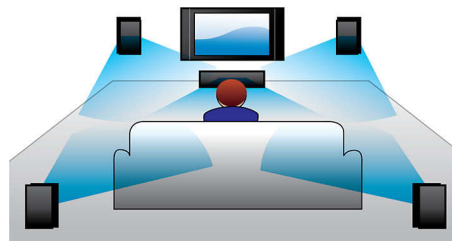

Dolby TrueHD et DTS-HD

Les technologies Dolby TrueHD et DTS-HD Master Audio Essential restituent le son de haute qualité des disques Blu-ray. Le son est en tout point identique à la maquette studio : vous entendez donc ce que les créateurs souhaitaient vous faire entendre. Les technologies Dolby TrueHD et DTS-HD Master Audio Essential améliorent ainsi votre expérience de la haute définition.