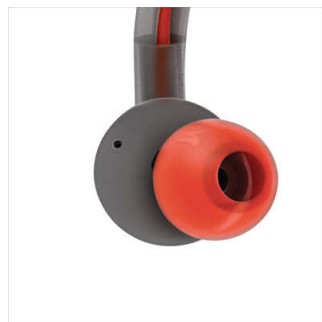

Graves profundos

Não há nada melhor do que batidas musicais fortes para o ajudar a entrar no seu ritmo de treino. Com os auscultadores ActionFit, as suas batidas são fornecidas por graves extremamente profundos e dinâmicos que melhoram qualquer exercício, permitindo-lhe avançar para um nível superior.