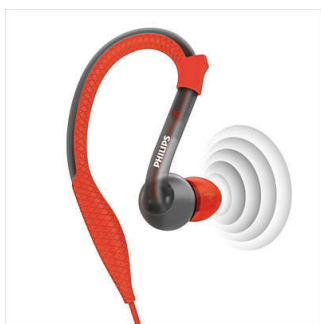

### Gancho ajustável para as orelhas

Com o seu gancho para as orelhas ajustável patenteado, os auscultadores ActionFit asseguram a melhor adaptação - segura mas confortável. Precisa apenas de colocar os auscultadores nas orelhas e deslizar o gancho ajustável para cima ou para baixo para os adaptar confortavelmente à sua orelha. Agora está pronto para conquistar qualquer treino ou terreno – os seus auscultadores permanecem em posição, em todas as circunstâncias.

### Grampo e bolsa

Os auscultadores ActionFit são fornecidos com um grampo e uma bolsa próprios para uma arrumação fácil do cabo e um armazenamento seguro. Desfrute de um exercício sem emaranhamentos graças ao grampo e, em seguida, guarde os seus auscultadores na bolsa respirável. Sem qualquer esforço!

### Som excelente

Os auscultadores ActionFit apresentam diafragmas de 9 mm sintonizados com

precisão, concebidos especificamente para fornecer um som excelente. Som tão puro e potente que será facilmente envolvido pelo seu treino – e poderá aproveitar ao máximo a sua música e os seus movimentos.