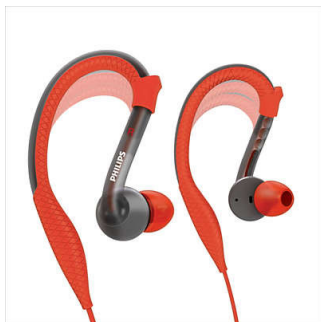

Destaques

Gancho ajustável para as orelhas

Com o seu gancho para as orelhas ajustável patenteado, os auscultadores ActionFit asseguram a melhor adaptação - segura mas confortável. Precisa apenas de colocar os auscultadores nas orelhas e deslizar o gancho ajustável para cima ou para baixo para os adaptar confortavelmente à sua orelha. Agora está pronto para conquistar qualquer treino ou terreno – os seus auscultadores permanecem em posição, em todas as circunstâncias.

Grampo e bolsa

Os auscultadores ActionFit são fornecidos com um grampo e uma bolsa próprios para uma arrumação fácil do cabo e um armazenamento seguro. Desfrute de um exercício sem emaranhamentos graças ao grampo e, em seguida, guarde os seus auscultadores na bolsa respirável. Sem qualquer esforço!