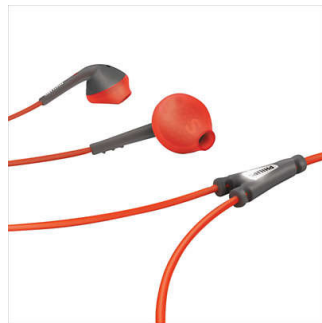

Cabo reforçado a Kevlar

Os seus auscultadores ActionFit foram concebidos especificamente para serem duradouros e resistentes. O cabo revestido a Kevlar está bem protegido contra rasgões e rupturas, e pode resistir em ambientes extremos – e treinos extremos.