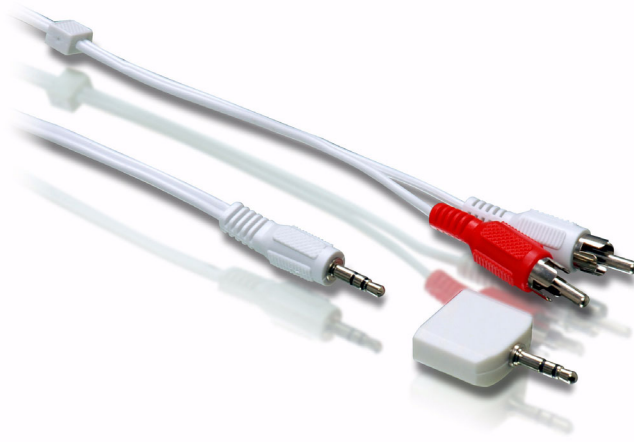

Philips
Cable universal

Adaptador estéreo Y

1,8 m

SJM2106H

Conecta el reproductor MP3 a un equipo estéreo

Disfruta de tu reproductor de música digital a través de tu equipo estéreo de casa a todo volumen. Incluye un distribuidor de 3,5 mm para que puedas añadir un segundo par de auriculares.

Dos formas de compartir tu música

- Con el conector Y podrás reproducir con el equipo estéreo o el televisor.
- Con el distribuidor puedes compartir tu música

PHILIPS
sense and simplicity

Cable universal
Adaptador estéreo Y 1,8 m

Destacados

Conector Y

Con este cable puedes conectar el reproductor de música digital al equipo estéreo o televisor para poder escuchar a través de los altavoces.

Distribuidor

Comparte el reproductor de música digital añadiendo otro par de auriculares.