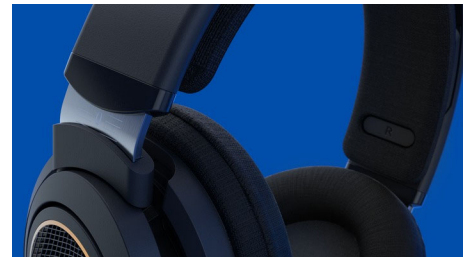

UPC

- UPC: 8 40063 20141 5

SHP9600/00

Høydepunkter

Åpent design.

Føl musikken. Perfekt justerte drivere på 50 mm gir klar bass, balanserte mellomtoner og tydelige høye frekvenser. Drivene er utviklet for å passe til ørets naturlige form, slik at ingen detaljer går tapt.

Overlegen komfort og varighet

Hodebøylen er forsterket med slitesterkt stål, noe som gir en perfekt passform. Hodebøylen er behagelig med en pute med to lag, og de pustende ørekopputene passer perfekt når du skal lytte lenge.