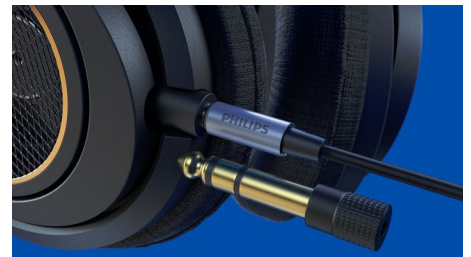

UPC

- UPC: 8 40063 20141 5

SHP9600/00

Høydepunkter

Åpent design.

Føl musikken. Perfekt justerte drivere på 50 mm gir klar bass, balanserte mellomtoner og tydelige høye frekvenser. Drivene er utviklet for å passe til ørets naturlige form, slik at ingen detaljer går tapt.

Overlegen komfort og varighet

Hodebøylen er forsterket med slitesterkt stål, noe som gir en perfekt passform. Hodebøylen er behagelig med en pute med to lag, og de pustende ørekopputene passer perfekt når du skal lytte lenge.

Koble til en hvilken som helst kilde.

Fordyp deg i favorittalbumene dine på smartenheten, oppsettet hjemme, TV-en eller den bærbare datamaskinen. Kabelen som følger med, har en gullbelagt pluggadapter på 6,3–3,5 mm som gir den beste forbindelsen når du lytter med utstyr av høy kvalitet.