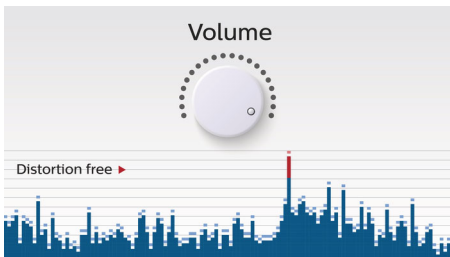

PHILIPS

draadloze draagbare luidspreker
Bluetooth® Spatwaterbestendig, Meegeleverde draagband, 8 uur, oplaadbare batterij

BT110R/00

Kenmerken

Draadloos muziek streamen

Bluetooth is een draadloze communicatietechnologie met een kort bereik, die zowel robuust als energiezuinig is. De technologie maakt een eenvoudige draadloze verbinding mogelijk met iPod/iPhone/iPad en andere Bluetooth-apparaten, zoals smartphones, tablets of zelfs laptops. Zo luistert u eenvoudig en draadloos naar uw favoriete muziek en krijgt u prachtig geluid van video's of games via deze luidspreker.

Anti-clipping-functie

Met de anti-clipping-functie kunt u muziek luider afspelen zonder dat de hoge kwaliteit verloren gaat, zelfs wanneer de batterij bijna leeg is. De functie is compatibel met verschillende ingangssignalen van 300 mV tot 1000 mV en beschermt uw luidsprekers tegen schade door vervorming. Met deze ingebouwde functie wordt het muzieksignaal gecontroleerd wanneer het door de versterker gaat en worden pieken binnen het