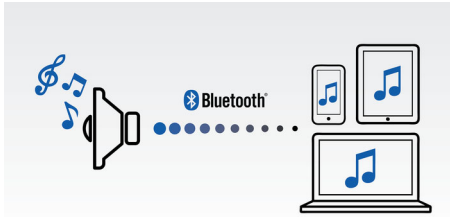

Eenvoudig in gebruik

- Draadloos muziek streamen via Bluetooth
- Ingebouwde microfoon voor handsfree telefoneren
- Audio-ingang voor gemakkelijke aansluiting op vrijwel elk elektronisch apparaat

Ontworpen voor onderweg

- Ingebouwde oplaadbare batterij zodat u overal muziek kunt afspelen
- Spatwaterbestendig ontwerp, ideaal voor gebruik buitenshuis (IPX4)
- Neem hem overal mee naartoe met de meegeleverde band van fijngebreid materiaal

PHILIPS

draadloze draagbare luidspreker
Bluetooth® Spatwaterbestendig, Meegeleverde draagband, 8 uur, oplaadbare batterij

BT110R/00

Kenmerken

Draadloos muziek streamen

Bluetooth is een draadloze communicatietechnologie met een kort bereik, die zowel robuust als energiezuinig is. De technologie maakt een eenvoudige draadloze verbinding mogelijk met iPod/iPhone/iPad en andere Bluetooth-apparaten, zoals smartphones, tablets of zelfs laptops. Zo luistert u eenvoudig en draadloos naar uw favoriete muziek en krijgt u prachtig geluid van video's of games via deze luidspreker.

Anti-clipping-functie

Met de anti-clipping-functie kunt u muziek luider afspelen zonder dat de hoge kwaliteit verloren gaat, zelfs wanneer de batterij bijna leeg is. De functie is compatibel met verschillende ingangssignalen van 300 mV tot 1000 mV en beschermt uw luidsprekers tegen schade door vervorming. Met deze ingebouwde functie wordt het muzieksignaal gecontroleerd wanneer het door de versterker gaat en worden pieken binnen het