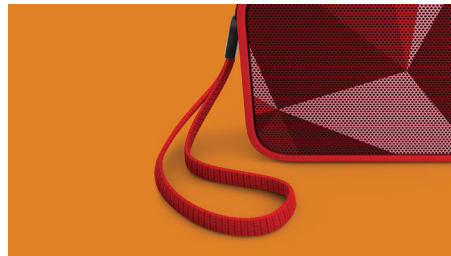

PHILIPS

draadloze draagbare luidspreker
Bluetooth® Spatwaterbestendig, Meegeleverde draagband, 8 uur, oplaadbare batterij

BT110R/00

Kenmerken

Draadloos muziek streamen

Bluetooth is een draadloze communicatietechnologie met een kort bereik, die zowel robuust als energiezuinig is. De technologie maakt een eenvoudige draadloze verbinding mogelijk met iPod/iPhone/iPad en andere Bluetooth-apparaten, zoals smartphones, tablets of zelfs laptops. Zo luistert u eenvoudig en draadloos naar uw favoriete muziek en krijgt u prachtig geluid van video's of games via deze luidspreker.

Anti-clipping-functie

Met de anti-clipping-functie kunt u muziek luider afspelen zonder dat de hoge kwaliteit verloren gaat, zelfs wanneer de batterij bijna leeg is. De functie is compatibel met verschillende ingangssignalen van 300 mV tot 1000 mV en beschermt uw luidsprekers tegen schade door vervorming. Met deze ingebouwde functie wordt het muzieksignaal gecontroleerd wanneer het door de versterker gaat en worden pieken binnen het

bereik gehouden, zodat audiovervorming door clipping wordt voorkomen zonder het volume te beïnvloeden. Hoe leger de batterij, hoe minder muzikale pieken een draagbare luidspreker kan voortbrengen, maar dankzij de anti-clipping-functie worden pieken door een bijna lege batterij verminderd en blijft uw muziek vervormingsvrij.

meegeleverde band van fijngebreid materiaal

De meegeleverde band is vrolijk en gemaakt van een fijngebreid materiaal, en is stijlvol

genoeg om te gebruiken als modieuze accessoire.

Ingebouwde microfoon

Dankzij de ingebouwde microfoon werkt deze luidspreker ook als luidsprekertelefoon. Wanneer een oproep binnenkomt, wordt de muziek op pauze gezet en kunt u via de luidspreker praten. Of u nu een zakelijke vergadering wilt volgen of een vriend wilt bellen als u op een feestje bent, het werkt altijd.