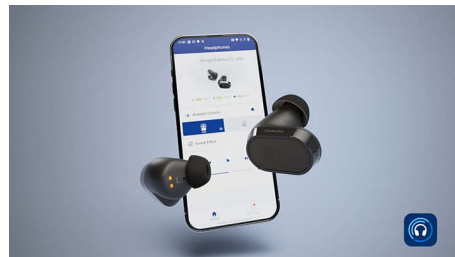

T2/00

36 小時播放時間 (搭配充電盒)

在 ANC 開啟的情況下，聆聽時間可達 36 小時；ANC 關閉時則有 40 小時。充飽電後的播放時間可達 9 小時，耳塞式耳機在充電盒內快速充電十分鐘，即可額外提供一個半小時的播放時間。您可以將充電盒放在任何無線 Qi 充電器上充電。

飛利浦耳機應用程式

針對音樂和播客，提供四種預設模式以及自訂的多波段等化器，讓您找到自己偏好的音效。您也可以使用應用程式來關閉適應性降噪功能，並自行控制。