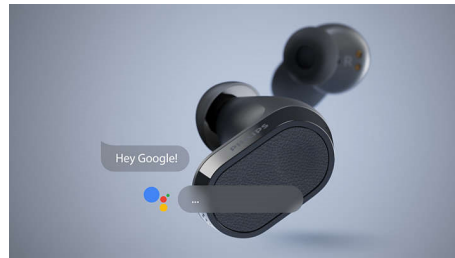

T2/00

36 小時播放時間 (搭配充電盒)

在 ANC 開啟的情況下，聆聽時間可達 36 小時；ANC 關閉時則有 40 小時。充飽電後的播放時間可達 9 小時，耳塞式耳機在充電盒內快速充電十分鐘，即可額外提供一個半小時的播放時間。您可以將充電盒放在任何無線 Qi 充電器上充電。

飛利浦耳機應用程式

針對音樂和播客，提供四種預設模式以及自訂的多波段等化器，讓您找到自己偏好的音效。您也可以使用應用程式來關閉適應性降噪功能，並自行控制。

Google 助理

完全整合 Google 助理，只要說「Hey Google」，然後詢問任何問題即可。Google Fast Pair 讓您輕觸一下就能與相容的 Android 裝置配對；找不到耳機時可以打過去，耳機便會響鈴！

雙重設計

雙重設計。平衡電樞式和動態驅動器

規格

音效

- 頻率範圍：7 - 40 000 Hz
- 喇叭直徑：9.2 公釐 + BA 驅動器
- 阻抗：16 歐姆
- 最大功率輸入：5 mW
- 敏感度：100 dB (1kHz -10dBFs)
- 驅動器類型：石墨烯塗層，平衡電樞式
- 高解析度音訊：是