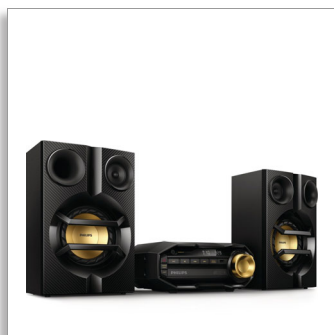

Philips
Mini HiFi systém

Bluetooth®

FX10

Pôsobivá hudba bezdrôtovo

Prenášajte hudbu bezdrôtovo cez rozhranie Bluetooth® z akéhokoľvek zariadenia. Dvojitý zosilňovač poskytuje lepšiu kvalitu zvuku a celkový výstupný výkon 230 W RMS dodá hudbe ten správny náboj.

Výkonný zvuk, ktorý možno počuť i cítiť

- MAX Sound pre okamžité zvýšenie výkonu
- Dvojitý zosilňovač pre lepší zvukový výkon

Praktické a jednoduché používanie

- Pripojenie pre TV alebo prehrávač DVD
- Digitálne ladenie s predvolenými stanicami pre vyššie pohodlie

PHILIPS

Technické údaje

Zvuk

- Celková sila zvuku (RMS): 230 W
- Zlepšenie kvality zvuku: MAX Sound
- Výstupný výkon: 230 W

Reproduktory

- Hlavný reproduktor: 2" výškový reproduktor, 2 pásmový, Systém repr. Bass Reflex, 5,25" basový reproduktor
- Počet reproduktorov: 2