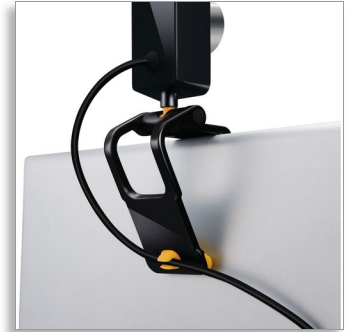

Philips
Notebookwebcam

SPC640NC

Tot ziens!

Duidelijke videobeelden en foto's van 1,3 megapixels - deze webcam biedt optimale kwaliteit en is dankzij zijn opvouwbare ontwerp gemakkelijk mee te nemen. Video's uploaden naar YouTube is een koud kunstje.

Overal te gebruiken

- Handig opvouwbaar ontwerp
- Rechtstreeks video's uploaden naar YouTube
- Handig kabelbeheer
- Zacht materiaal voor bescherming van de lens
- De universele klembeugel kan eenvoudig op uw notebook worden gemonteerd

Ruisonderdrukking

Deze hoogstaande ruisonderdrukkingstechnologie onderdrukt achtergrondgeluid en verbetert de helderheid van spraak, in zowel een rustige als rumoerige omgeving.

Eenvoudig te monteren universele klembeugel

Met de universele klembeugel bevestigt u de webcam eenvoudig maar toch stevig op elke notebook en elk LCD-scherm. Het ontwerp is zeer veilig en de webcam beweegt of valt niet wanneer u in gesprek bent.