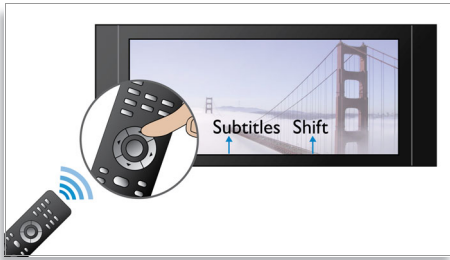

Чувате повече

- Dolby TrueHD и DTS-HD MA за HD 7.1 съраунд звук

Забавявате се повече

- Тактилно управление за плавно и лесен достъп
- BD-Live (Profile 2.0), за да се радвате на допълнително Blu-ray съдържание онлайн
- Връзката с високоскоростен USB 2.0 възпроизвежда видео/музика от USB флаш диск
- Наслаждавайте на филмите и музиката си от CD и DVD
- EasyLink управлява всички продукти EasyLink само с едно дистанционно

asimpleswitch.com

PHILIPS

sense and simplicity

Акценти

Изместване на субтитрите

Изместването на субтитрите е оптимизираща функция, която позволява на потребителите да регулират ръчно разположението на филмовите субтитри на телевизионния или компютърния екран. Потребителите могат да местят субтитрите надолу и нагоре по екрана с дистанционното управление. Понякога субтитрите не се виждат изцяло на широкоекранни дисплеи, като кинематографския 21:9 и проектори. За да ги вижда ясно, потребителят трябва да промени съотношението на размера на екранната картина, което обезсмисля широкоекранния дисплей. С функцията за изместване на субтитрите потребителят може да запази правилното съотношение на размера на екранната картина, като в същото време субтитрите са идеално разположени на екрана.