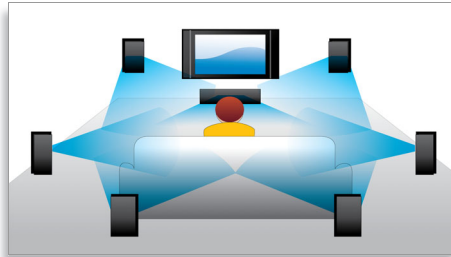

Dolby TrueHD и DTS-HD MA

DTS-HD Master Audio и Dolby TrueHD осигуряват 7.1 канала най-качествен звук от дисковете Blu-ray. Възпроизвежданото аудио практически не се отличава от студийния маъстринг, така че чувате точно това, което авторите са искали да чуят. DTS-HD Master Audio и Dolby TrueHD допълват цялостното ви развлечение с висока детайлност.