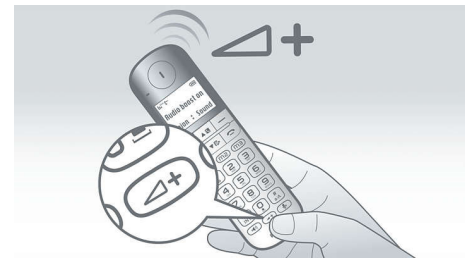

Většina lidí má v dnešní době více kontaktních čísel. Seznam kontaktů zaručuje snadnou správu kontaktů. Jednoduše uložte dvě

telefonní čísla do jedné ze tří možných položek – doma, práce nebo mobil.

Až 16 hodin hovoru

Až 16 hodin hovoru na jedno nabití

Vizuální vyzvánění

Vizuální vyzvánění bliká a upozorňuje na příchozí hovory

Zvýšení hlasitosti

Říkáte si někdy, že by volající mohl mluvit trochu hlasitěji? Díky tlačítku zvýšení hlasitosti jedním dotykem můžete hlasitost ve sluchátku okamžitě zvýšit až o více než 12 dB* a v reproduktoru s režimem handsfree o více než 8dB*. Každé slovo a každý tón teď uslyšíte nahlas a zřetelně. Už se vám nestane, že byste během hovoru nerozuměli. *údaj je založen na zvýšení nejnižší úrovně hlasitosti na maximální zvýšenou úroveň hlasitosti. Při prvním stisknutí tlačítka zvýšení hlasitosti se nedoporučuje, aby měl uživatel sluchátko v blízkosti ucha. Zvýšená hlasitost se po ukončení hovoru vrátí na normální úroveň.

Hlasitý telefon

V režimu handsfree se pomocí vestavěného hlasitého reproduktoru zesiluje hlas volajícího. Díky tomu můžete při hovoru mluvit a poslouchat, aniž byste přístroj drželi u ucha. Tato funkce je velmi užitečná, pokud chcete do hovoru zapojit další osoby nebo jen dělat více věcí najednou.