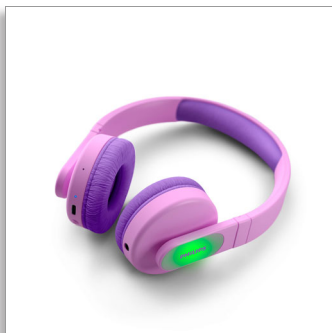

Philips  
Lastele mõeldud  
kõrvapealsed juhtmevabad  
kõrvaklapid  
Kõrvapealsed juhtmevabad  
kõrvaklapid

Valgustavad kõrvaklapid  
Rakendusepõhine vanemlik  
järelvalve  
Piiratud helitugevus <math>\leq 85\text{ dB}</math>

## Kirkad ja selged

Nende vastupidavate ja paindlike kuularitega tõstad oma stiili esile. Kuularite paneelid süttivad värviliselt, helitugevus on piiratud 85 dB-ga. Vanemad saavad helitugevust ja esitamisaega kontrollida Philipsi kõrvaklappide rakendusega.