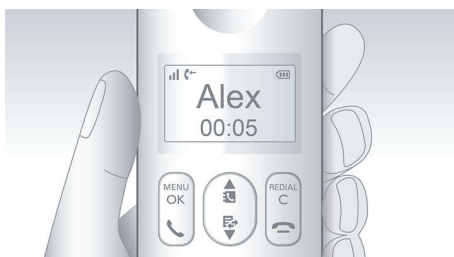

PHILIPS

Беспроводной телефон с автоответчиком
Автоответчик на 30 мин. Цветной TFT-дисплей 4,6 см (1,8"), Громкая связь на трубке, 2 трубки

D6352W/05

Основные особенности

Цветной TFT-дисплей 4,6 см (1,8")

Цветной TFT-дисплей высокой контрастности 4,6 см (1,8")

Функция радионяни

Получайте уведомления, когда ребенок нуждается в вас. Просто установите трубку DECT в детской комнате и, если ребенок заплачет, вы получите уведомление на базу или другой телефон DECT (например, на другой стационарный номер) либо на мобильный телефон (если вы вышли).

Определитель номера*

Иногда перед ответом хочется знать, кто звонит. Идентификатор входящего вызова позволяет отслеживать, кто находится на другом конце линии.

Модель ECO+: с заботой об окружающей среде