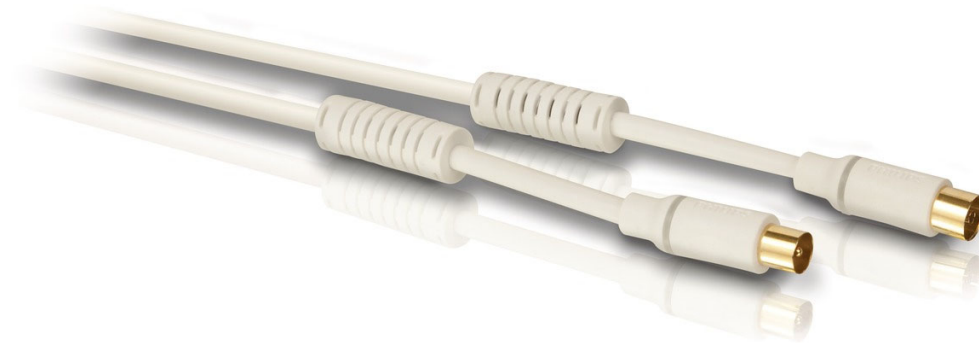

Philips
Cable coaxial

3 m
Blanco

SWV4133S

Experimenta una televisión de calidad

con este cable de antena de 90 db con filtro.

Con este cable obtendrás una conexión de audio/vídeo fiable entre los componentes.

Disfruta de imagen y sonido de calidad

- Mínima degradación de la señal con los conectores chapados en oro

Fácil instalación

- Agarre ergonómico y antideslizante para un uso fácil

Mayor durabilidad

- Clavija moldeada para conexiones seguras
- Forro de PVC flexible

Respetuoso con el medio ambiente

- Construcción sin plomo respetuosa con el medio ambiente

PHILIPS

Cable coaxial
3 m Blanco

SWV4133S/10

Especificaciones

Dimensiones del embalaje

- Tipo de colocación: Colgante
- Dimensiones del embalaje (An. x Al x Pr.): 8,8 x 24 x 3,6 cm
- Peso neto: 0,14 kg
- Peso bruto: 0,17 kg
- Peso tara: 0,03 kg
- EAN: 87 12581 51613 0
- Número de productos incluidos: 1
- Tipo de embalaje: Blister

Destacados

Conectores chapados en oro

Los conectores de alta calidad minimizan la pérdida de señal.

Forro de PVC flexible

El forro de PVC flexible protege el delicado núcleo del cable. Además, ofrece mayor durabilidad y facilita la instalación.