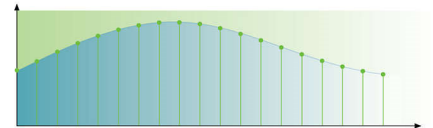

Escaneado progresivo

La función de escaneado progresivo duplica la resolución vertical de la imagen y logra imágenes notablemente más nítidas. En lugar de enviar primero a la pantalla el campo con las líneas impares y luego el campo con las líneas pares, ambos campos se escriben simultáneamente para crear de forma instantánea una imagen completa con la máxima resolución. A esa velocidad, el ojo percibe una imagen más nítida sin estructura de líneas.

DAC Audio a 192 kHz/24 bits

El muestreo a 192 KHz permite tener una representación precisa de las curvas de sonido originales. En combinación con una resolución de 24 bits, se captura más información de la forma de onda del sonido analógico original consiguiendo así una reproducción de audio mucho más rica.