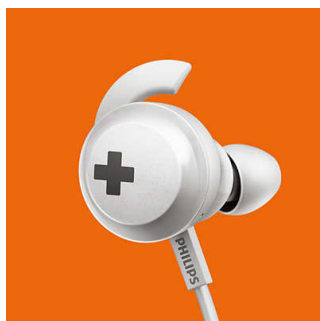

Bluetooth

Lako uparite slušalice s bilo kojim Bluetooth uređajem i slušajte glazbu bežično.

Sigurni umeci

Krilca osiguravaju malo dodatnog pritiska za bolje i sigurnije pristajanje pa slušalice neće ispadati.