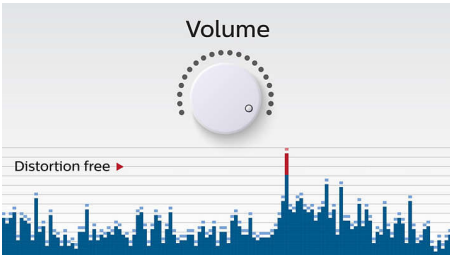

防破音功能

即使電池電量不足時，防破音功能仍可讓音樂嘹亮播放，同時維持高音質。可接受

輸入訊號範圍從 300mV 到 1000mV，喇叭不會因失真而受損。此內建功能可於音樂訊號通過擴大機時加以監控，並使峰值維持在擴大機範圍內，防止削波導致的音訊失真問題，絕不影響播放音量。隨身喇叭重現音樂峰值的能力通常會隨著電量減弱而降低，但防破音功能可減少電量造成的峰值問題，美妙音樂永不失真。

內建麥克風

這款擁有內建麥克風的喇叭也能作為免持電話使用。有來電時，音樂會暫停，您即可透過喇叭通話。無論是進行業務通話，或是從派對打電話給您的朋友，都很合適。