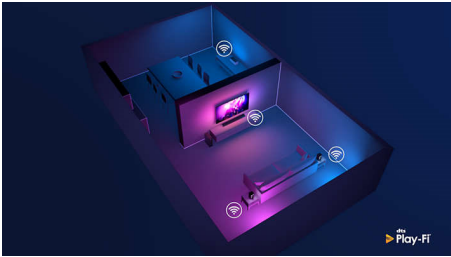

Kohokohdat

Play-Fi. Monihuonetila ja paljon muuta

Langattomassa kaiuttimessa on DTS Play-Fi -yhteensopivuus, joten voit helposti synkronoida sen muiden Play-Fi-yhteensopivien kaiuttimien kanssa ja käyttää monihuonetilaa. Jos soundbarissasi on Play-Fi Surround -tuki, voit myös yhdistää kaiuttimen osaksi Surround-ääniasennusta elokuvailtaa varten.

Täyteläinen ääni missä tahansa huoneessa

Kaksi bassokaiutinta, kaksi passiivielementtiä ja kaksi diskanttielementtiä täyttävät huoneen äänellä, jossa soi voimakas basso ja säkenöivä diskantti. Wi-Fi-suoratoiston laadukas signaali varmistaa, että kaiuttimien tai huoneiden ääni synkronoituu täydellisesti.

Vaikuttavampi ääni älykaiuttimessa

Voit pyytää Alexa-yhteensopivia laitteita tai mitä tahansa laitetta, jossa on Google Assistant, toistamaan musiikkia kaiuttimella. Käännä musiikkia kovemmalle juhliä varten ja hiljaisemmalle illalla. Kuule uusimmat uutiset ja paljon enemmän. Kaikki ilman käsiä.

Kaikki suoratoistopalvelut

Halusitpa sitten suoratoistaa musiikkia Spotifysta tai kuunnella korkean resoluution albumeja Tidalista Play-Fi-sovelluksen kautta, se onnistuu kyllä. Nauti täyteläisestä, syvemmästä ja kirkkaammasta äänestä, kuuntelitpa sitten juhlien soittolistaa olohuoneessa tai podcastia toimistossa.

Yhdistettävissä kaikkiin laitteisiisi

Wi-Fi-, Bluetooth-, Google Chromecast- ja Apple Airplay 2 -yhteensopivuuksien ansiosta voit toistaa suosikkimusiikkiasi ja podcasteja haluamallasi tavalla. Jos käytät iOS-laitteita, voit myös hyödyntää Siriä ja hallita kaiutinta äänelläsi.

Ambilight-yhteensopivuus

Langaton kaiutin ei ole pelkästään musiikin kuunteluun, sillä se toimii myös Ambilightin

kanssa. Yhdistä televisioon painamalla kaiuttimen Ambilight-painiketta ja nauti entistä paremmasta Ambilight-kokemuksesta elokuvien, pelien ja musiikin kanssa.

Monihuoneäänentoisto

Monihuoneäänentoisto Philips Soundin tai Play-Fi-sovelluksen kautta

Kaksi passiivielementtiä

Jykevä basso kahdella passiivielementillä

Wi-Fi. Bluetooth. AirPlay 2

Wi-Fi. Bluetooth. Apple AirPlay 2. Google Chromecast

Tukee äänivustajia

Tukee haluamiasi äänivustajia tukevia laitteita

2x 3,5" bassokaiutin, 2x 1" diskanttikaiutin

2x 3,5" bassokaiutin, 2x 1" diskanttikaiutin, 80 W lähtöteho

Verkkovirta

Verkkovirta. Mitat: 350 x 132 x 151 mm