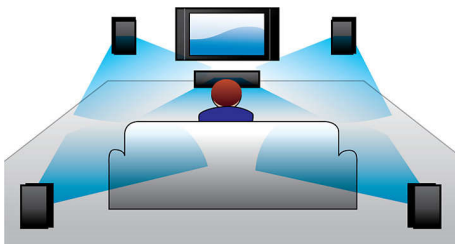

### Dolby TrueHD och DTS-HD

Dolby TrueHD och DTS-HD Master Audio Essential ger bästa tänkbara ljud från Blu-ray-skivor. Det återgivna ljudet är nästan omöjligt att särskilja från den ursprungliga studioinspelningen. Du hör vad de, som skapade musiken, avsåg att du skulle höra. Med Dolby TrueHD och DTS-HD Master Audio Essential får du den ultimata HD-upplevelsen.