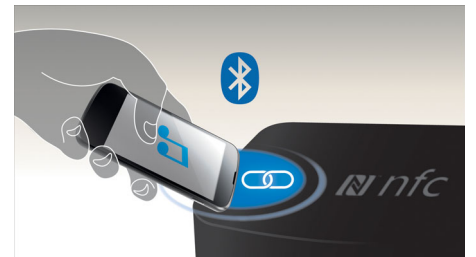

NFC-teknik

Para enkelt ihop Bluetooth-enheter med smidig NFC-teknik (närfältskommunikationsteknik). Du behöver bara trycka på den NFC-aktiverade smarttelefonen eller surfplattan i NFC-området för en högtalare för att sätta på högtalaren, starta Bluetooth-hoppning och börja strömma musik.