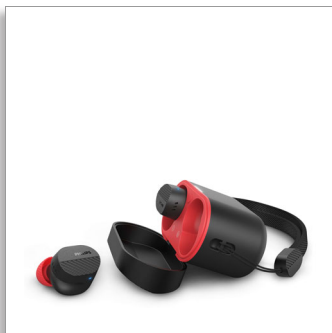

Philips
Popolnoma brezžične
slušalke

Natančna, naravna reprodukcija
zvoka

Noise Canceling Pro
Razločnejši klici na poti
Zanesljivo prileganje v ušesu

TAA5508BK

Del vaše športne opreme

Ne glede na to, ali ste v telovadnici ali na ulici, te popolnoma brezžične športne slušalke z odpravljanjem šumov vas vedno spodbujajo h gibanju. Glasba in podkasti zvenijo odlično in če se boste ustavili, da bi telefonirali, vas bo sogovornik jasno slišal. Zanesljivo prileganje v ušesu poskrbi, da slušalke vedno ostanejo na mestu.