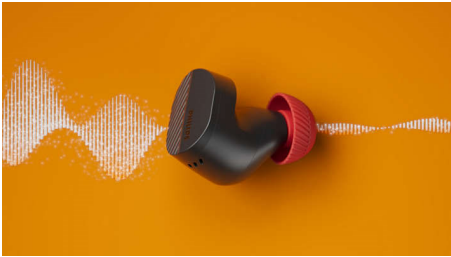

Popolnoma brezžične slušalke

Natančna, naravna reprodukcija zvoka Noise Canceling Pro, Razločnejši klici na poti, Zanesljivo prileganje v ušesu

Značilnosti

Noise Canceling Pro

Je v fitnesu gneča? V parku močno piha? Prilagodljivo odpravljanje šumov se nemudoma odzove na situacijo v okolici in v realnem času priduši zunanje šume, vključno z vplivi vetra. Če tečete v bližini prometne ceste, enostavno tapnite slušalke ter vklopite način Awareness Mode.