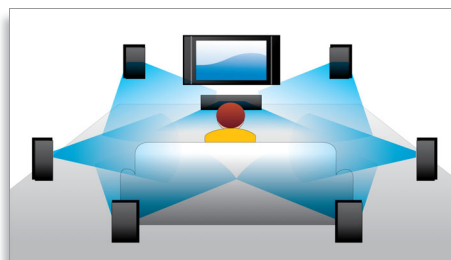

Dolby TrueHD et DTS-HD MA

Les technologies DTS-HD Master Audio et Dolby TrueHD assurent une telle qualité audio sur 7.1 canaux pour la lecture de vos disques Blu-ray que c'en est presque impossible de distinguer votre disque de la bande maîtresse du studio. En fait, vous entendez précisément ce que les créateurs ont voulu produire. Les technologies DTS-HD Master Audio et Dolby

TrueHD vous permettent de vivre pleinement votre expérience du divertissement haute définition.