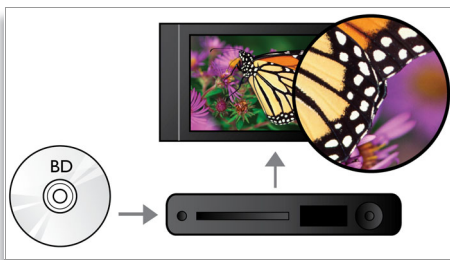

Lecture de disques Blu-ray

Les disques Blu-ray peuvent contenir des données de haute définition, ainsi que des photos d'une résolution de 1 920 x 1 080 pixels, la résolution maximale de la haute définition. Les scènes prennent vie grâce au niveau de détails incroyable, aux mouvements fluides et aux images d'une clarté exceptionnelle. Les disques Blu-ray offrent également un son ambiophonique non compressé afin de vous faire profiter d'une

expérience audio incroyablement réaliste. La grande capacité de stockage des disques Blu-ray permet également d'ajouter un tas de fonctions interactives. La navigation simple pendant la lecture et d'autres caractéristiques remarquables comme les menus contextuels révolutionnent le divertissement à domicile.