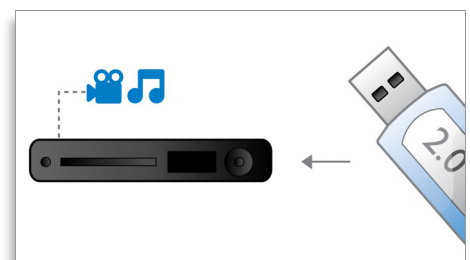

Dolby TrueHD et DTS-HD MA

Les technologies DTS-HD Master Audio et Dolby TrueHD assurent une telle qualité audio sur 7.1 canaux pour la lecture de vos disques Blu-ray que c'en est presque impossible de distinguer votre disque de la bande maîtresse du studio. En fait, vous entendez précisément ce que les créateurs ont voulu produire. Les technologies DTS-HD Master Audio et Dolby

Port USB 2.0

L'interface USB 2.0 permet de relier des ordinateurs, des périphériques et d'autres appareils électroniques et offre un débit de 480 Mbit/s (contre 12 Mbit/s avec USB 1.0). Avec la connexion USB 2.0, vous n'avez qu'à brancher votre périphérique USB et à sélectionner le film, la musique ou la photo.