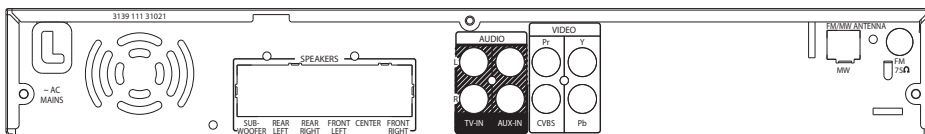

확성기

- 위성 스피커 : 전면 자기 차폐
- 위성 스피커 주파수 범위 : 120-20000Hz Hz
- 위성 스피커 임피던스 : 12 옴
- 위성 스피커 드라이버 : 3" 전역 우퍼
- 중앙 스피커 : 자기 차폐
- 중앙 주파수 범위 : 120-20000Hz Hz
- 중앙 스피커 임피던스 : 6 옴
- 중앙 스피커 드라이버 : 3" 전역 우퍼
- 서브우퍼 주파수 범위 : 30-120 Hz
- 서브우퍼 임피던스 : 6 옴
- 서브우퍼 드라이버 : 6.5" 고효율 우퍼

비디오 재생

- 압축 포맷 : MPEG1, MPEG2, MPEG4, XviD, DivX 3.11, DivX 4.x, DivX 5.x
- 재생 매체 : 80mm + 120mm 오디오 디스크, CD, CD-R/CD-RW, DivX, DVD, DVD+RW, DVD+R, DVD-RW(비디오 모드), DVD-R, DVD-Video, MP3-CD, MPEG4, Picture CD, Video CD/SVCD
- 디스크 재생 모드 : 시야각, CD 텍스트, 야간 모드, PBC, 반복, 중지 상태에서 다시 재생
- 비디오 디스크 재생 시스템 : NTSC, PAL

오디오 재생

- 압축 형식 : Dolby Digital, DTS, MP3, PCM, Windows Media™ 오디오
- 재생 매체 : CD, MP3-CD, WMA, CD-R/RW
- MP3 비트 전송률 : 32-256kbps 및 VBR

정지 화상 재생

- 재생 매체 : Picture CD
- 사진 압축 포맷 : JPEG
- 슬라이드 쇼 : 음악 (MP3)

튜너 / 수신 / 전송

- 자동 디지털 튜닝
- 자동 저장
- 프리셋 채널 개수 : 20
- 튜너 밴드 : FM 스테레오, mW

연결성

- 전면 / 측면 단자 : 마이크
- 기타 단자 : AUX 입력, 컴포넌트 비디오 출력, 프로그래시브, 컴포짓 비디오 (CVBS) 출력, Easy-Fit™ 스피커 커넥터, FM 안테나, MW 안테나, TV 입력 (오디오, RCA 잭)

편의 제품

- 리모콘 : 다기능

액세서리

- 포함 액세서리 : 센터 스피커 1 개, 서브우퍼 1 개, 전면 위성 스피커 2 개, 후면 위성 스피커 2 개, AC 전원 코드, 오디오 / 비디오 케이블, 리모콘 배터리, FM/MW 안테나, 요약 설명서, 리모콘, 사용 설명서, 보증서

규격

- 중앙 스피커 크기 (W x H x D): 225 x 94 x 75 mm
- 중앙 스피커 무게 : 0.68 kg
- 포장 크기 (W x H x D): 570 x 310 x 444 mm
- 세트 크기 (W x H x D): 360 x 54 x 324 mm
- 무게 설정 : 2.7 kg
- 서브 우퍼 크기 (W x H x D): 360 x 340 x 130 mm
- 서브우퍼 무게 : 3.92 kg
- 서라운드 스피커 크기 (W x H x D): 94 x 175 x 65 mm
- 서라운드 스피커 무게 : 0.4 kg
- 무게 (포장 포함) : 17.5 kg

전원

- 전원 공급 장치 : 100-240VAC, 50/60Hz
- 대기 전력 소비량 : 0.5W(최대)

발행 일자 2009-03-06

버전 : 4.0.7

12 NC: 9073 100 12679
EAN: 87 10895 88625 3

© 2009 Koninklijke Philips Electronics N.V.
All rights reserved.

사양은 예고 없이 변경될 수 있습니다. 상표는 Koninklijke Philips Electronics N.V. 또는 각 소유주의 자산입니다.

www.philips.com