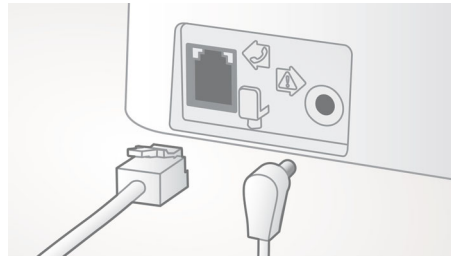

Helppo ottaa käyttöön

Helppo asennus ja vaivaton käyttö.
Yksinkertainen asennus - Plug & Play -tuote