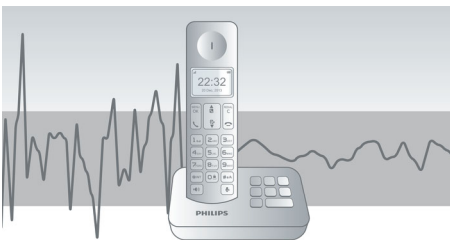

### 4,1 cm:n (1,6") näyttö

Helppolukuinen 4,1 cm:n (1,6") näyttö ja taustavalo

### Kehittyntä äänentestausta

Testaamme DECT-puhelimiemme äänenlaadun samalla tavalla kuin kuulokevalmistajatkin. Korvasimulaattorilla luodaan tarkasti ihmisen kuulemistilanne. Tämä auttaa akustiikkainsinöörejämme mittaamaan ja hienosäätämään taajuusvasteen, särön ja yleisen kuulohavainnon kaltaisia seikkoja luotaessa täydellistä äänentoistoa.

### Automaattinen äänenvoimakkuuden säätö

Automaattinen äänenvoimakkuuden säätö tasoittaa ei-toivotun äänisignaalin vaihtelun, joka voi johtua etäisyydestä, signaalin voimakkuudesta tai soittajan puhelimesta. Kuulemasi pysyy aina yhtenäisenä. Kun voimakkaan äänisignaalin vahvistusta alennetaan ja heikon signaalin voimakkuutta nostetaan, voit keskustella ilman ei-toivottuja äänenvoimakkuuden vaihteluja.