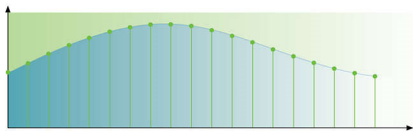

Si adatta a qualsiasi spazio e stile di vita

- Design ultrasottile che si adatta dappertutto

PHILIPS

In evidenza

Elaborazione video 12 bit/108 Mhz

Video DAC a 12 bit è un convertitore da digitale ad analogico che mantiene inalterata la qualità dell'immagine originale. È in grado di riprodurre fedelmente ombre particolari e morbide gradazioni di colore che rendono l'immagine estremamente vivace e naturale. I limiti del normale DAC a 10 bit sono evidenti quando si utilizzano schermi di grandi dimensioni e proiettori.

DAC audio 192 kHz/24 bit

La frequenza di campionamento 192 kHz fornisce una rappresentazione accurata delle curve dell'audio originale. Insieme a una risoluzione a 24 bit, vengono acquisite ulteriori informazioni dalla forma dell'onda dell'audio analogico originale: ne consegue una riproduzione audio molto più intensa.

Uscite analogiche e audio digitale

Uscite di qualità elevata per analogico e audio digitale

Scansione progressiva

La scansione progressiva raddoppia la risoluzione verticale dell'immagine migliorando nettamente la nitidezza. Anziché inviare allo schermo prima il campo con le righe dispari e poi quello con le righe pari, scrive entrambi i campi contemporaneamente. Ciò consente di creare istantaneamente un'immagine completa con la massima risoluzione. A tale velocità, infatti, l'occhio umano percepisce un'immagine nitida senza la presenza di righe.