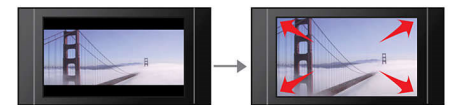

Uscite analogiche e audio digitale

Uscite di qualità elevata per analogico e audio digitale

Scansione progressiva

La scansione progressiva raddoppia la risoluzione verticale dell'immagine migliorando nettamente la nitidezza. Anziché inviare allo schermo prima il campo con le righe dispari e poi quello con le righe pari, scrive entrambi i campi contemporaneamente. Ciò consente di creare istantaneamente un'immagine completa con la massima risoluzione. A tale velocità, infatti, l'occhio umano percepisce un'immagine nitida senza la presenza di righe.

Design ultrasottile

Design ultrasottile che si adatta dappertutto

Riproduce tutti i formati

Riproduci tutti i dischi che desideri, CD, (S)VCD, DVD, DVD+R, DVD-R, DVD+RW o DVD-RW. Approfitta dell'imbattibile flessibilità e della comodità di riprodurre tutti i dischi su un solo dispositivo.

A prescindere da quello che si guarda e dal tipo di TV, Screen Fit consente di riprodurre l'immagine a tutto schermo. Vengono eliminate le fastidiose strisce nere, sopra e sotto, senza dover intervenire manualmente. Basta premere il tasto Screen Fit, scegliere il formato e guardare il film a schermo intero