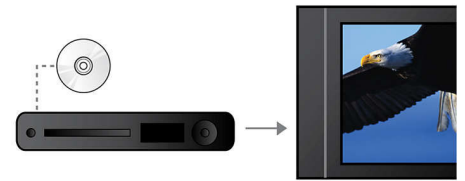

Uscite analogiche e audio digitale

Uscite di qualità elevata per analogico e audio digitale

Scansione progressiva

La scansione progressiva raddoppia la risoluzione verticale dell'immagine migliorando nettamente la nitidezza. Anziché inviare allo schermo prima il campo con le righe dispari e poi quello con le righe pari, scrive entrambi i campi contemporaneamente. Ciò consente di creare istantaneamente un'immagine completa con la massima risoluzione. A tale velocità, infatti, l'occhio umano percepisce un'immagine nitida senza la presenza di righe.

Design ultrasottile

Design ultrasottile che si adatta dappertutto

Riproduce tutti i formati

Riproduci tutti i dischi che desideri, CD, (S)VCD, DVD, DVD+R, DVD-R, DVD+RW o DVD-RW. Approfitta dell'imbattibile flessibilità e della comodità di riprodurre tutti i dischi su un solo dispositivo.