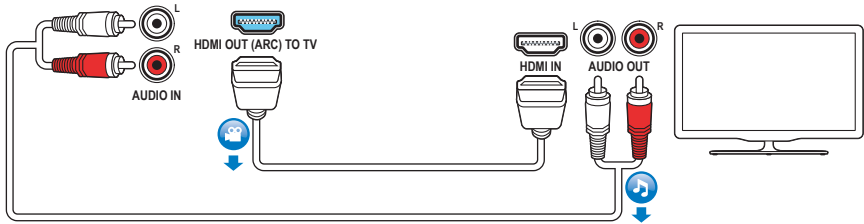

EN Connect and position the home theater

ZH-CN 连接和放置家庭影院

HTB5541DG

HTB5571DG

3

EN Connect to TV in one of these ways

ZH-CN 通过这些方式连接至电视

HDMI ARC

HDMI + OPTICAL

HDMI + COAXIAL

HDMI + AUDIO L/R

4

EN Connect with other HDMI devices

ZH-CN 连接其它 HDMI 设备

5

EN Switch on the home theater