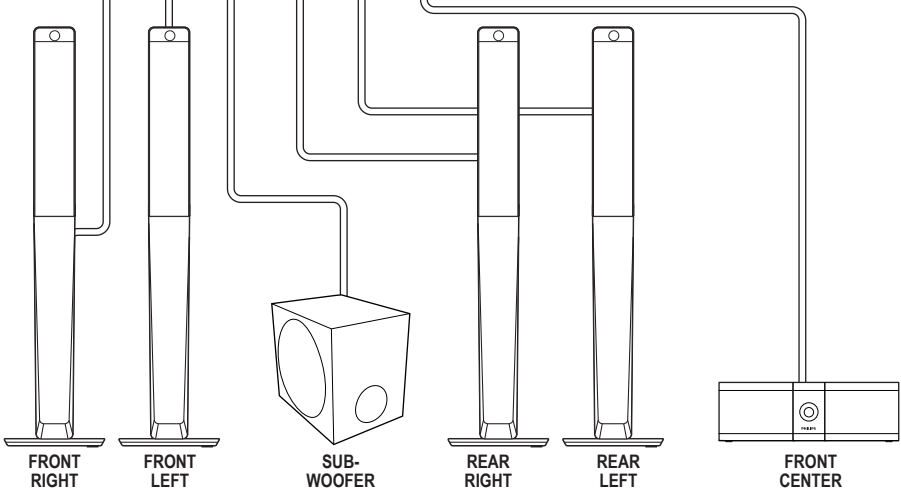

EN Stand mount the speakers

ZH-CN 桌架和扬声器

1

2

3

4

5

2

EN Connect and position the home theater

ZH-CN 连接和放置家庭影院

HTB5541DG

HTB5571DG

3

EN Connect to TV in one of these ways

ZH-CN 通过这些方式连接至电视

HDMI ARC