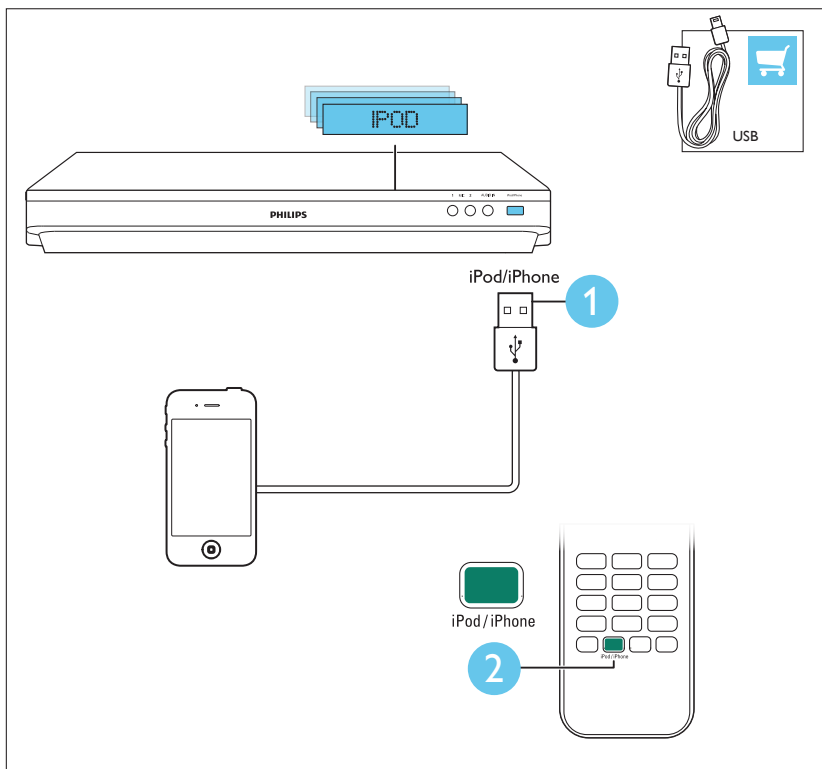

HDMI + OPTICAL

HDMI + COAXIAL

HDMI + AUDIO L/R

4

EN Connect with other HDMI devices

ZH-CN 连接其它 HDMI 设备

5

EN Switch on the home theater

ZH-CN 打开家庭影院

1

2

3

6

EN Complete the first time setup

ZH-CN 完成首次设置

7

EN Use your home theater

ZH-CN 使用家庭影院

Specifications are subject to change without notice
© 2013 Koninklijke Philips Electronics N.V.
All rights reserved.

HTB5541DG/5571DG_93_QSG_V1.0