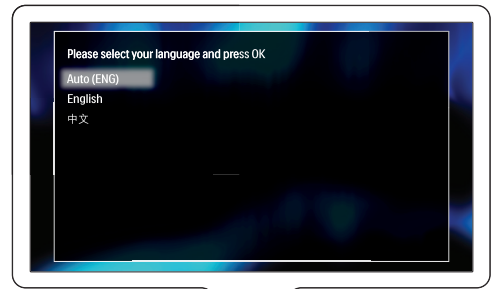

HDMI + OPTICAL

HDMI + COAXIAL

HDMI + AUDIO L/R

4

EN Connect with other HDMI devices

ZH-CN 连接其它 HDMI 设备

5

EN Switch on the home theater

ZH-CN 打开家庭影院

1

2

3

6

EN Complete the first time setup

ZH-CN 完成首次设置

7