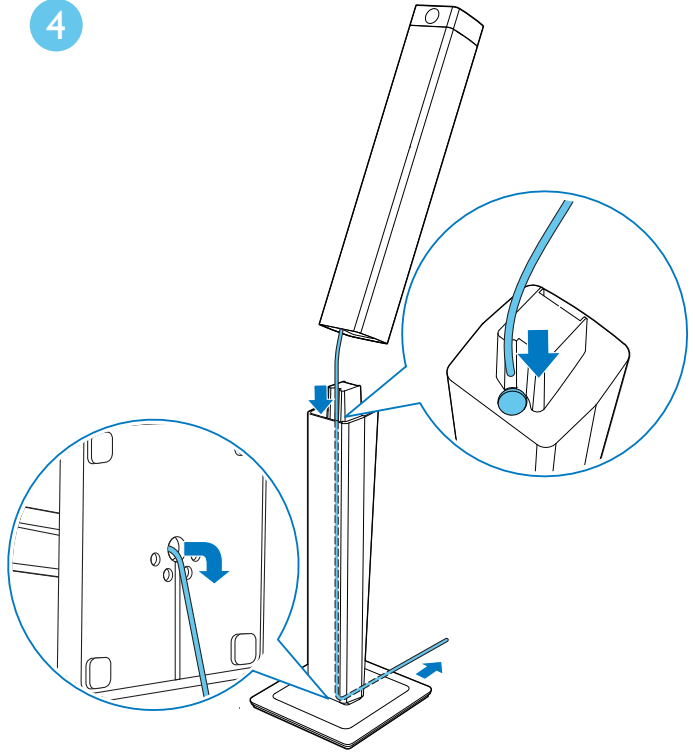

EN Stand mount the speakers

ZH-CN 桌架和扬声器

1

2

3

4

5

2

EN Connect and position the home theater

ZH-CN 连接和放置家庭影院

HTB5541DG

HTB5571DG

3

EN Connect to TV in one of these ways

ZH-CN 通过这些方式连接至电视

HDMI ARC