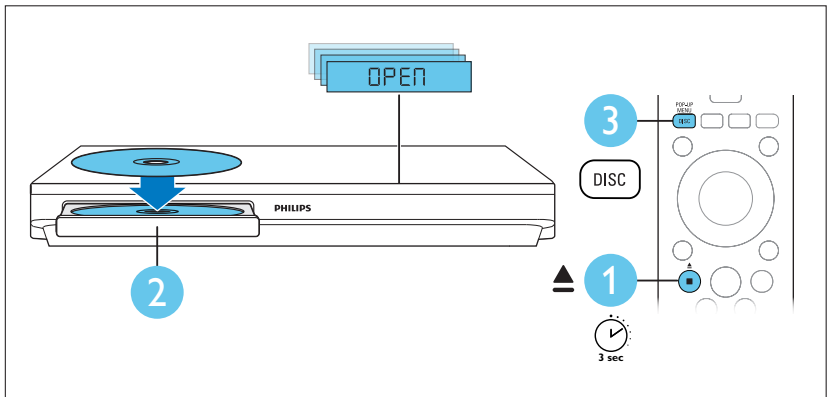

7

EN Use your home theater

ZH-CN 使用家庭影院