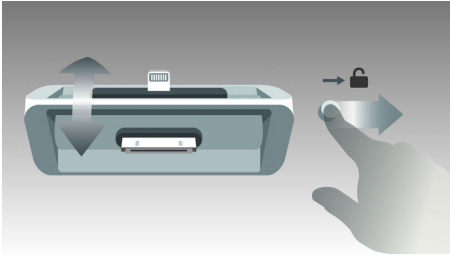

Magamistoa jaoks loodud

- DualDock Apple'i seadmete laadimiseks ja sisu mängimiseks (Lightning ja 30-pin)
- Elegantne ja kompaktne disain sobib igale voodiäärsele lauale
- Nõrgalt kumav öövalgustus
- Automaatne kellaaja või kuupäeva sünkroonimine dokkimisel

Kõrgtehnoloogiliselt mitmekülgne

- USB kaudu saate laadida ka teist mobiilseadet
- Tasuta ClockStudio rakendus interneti-raadioks ja teisteks vahvateks funktsioonideks
- Heliisend kaasaskantavates seadmetes oleva muusika esitamiseks

PHILIPS

dokkimisega kõlar

DualDock iPod/iPhone'i/iPadi jaoks, USB-port laadimiseks, 8 W

Esiletõstetud tooted

DualDock laadimiseks ja mängimiseks

Philipsi uuenduslik DualDock Lightning- ja 30-viigulise ühendusega suudab laadida kõiki Apple'i seadeid ja mängida nende sisu. Et eesmärgiks oli ühendada stiilne välimus ja hõlpsalt kasutatavad funktsioonid, saate hetkega ühelt ühenduselt teisele üle minna. Nautige oma lemmikviise, olenemata sellest, millist Apple'i seadet soovite kasutada.