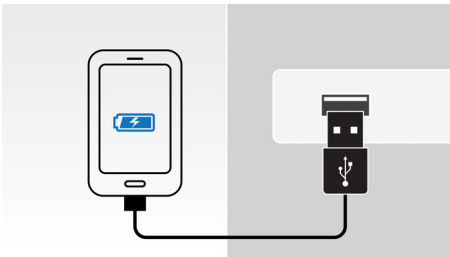

USB teisele seadmele

Lisatud mugavuseks uhkeldab see kõlar USB-liidesega teise mobiilse seadme laadimiseks isegi ajal, kui teie iPod/iPhone on dokitud.

Automaatne kella/kuupäeva sünkroonimine

Dokkimisjaam sünkroonib automaatselt kellaaja või kuupäeva teie iPod/iPhone'i/iPadi, kui see on dokitud. Lihtsalt vajutage nuppu, et vahetada kella ja kuupäeva kuva vahel.