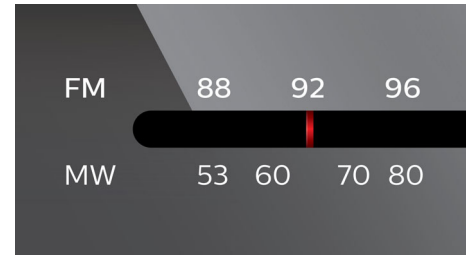

FM/MW uztvērējs

FM/MW (AM) stereo uztvērējs