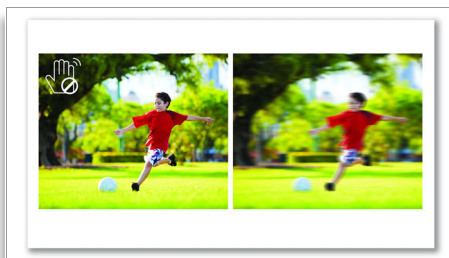

Advanced anti-shake - tärinävaimennustekniikka

Tärinävaimennustekniikalla saat kuvattua hienoja videoita, joita voit esitellä ylpeänä. Kehittyneillä algoritmeilla varustetut gyrotunnistimet takaavat videoihin vakaan ja häiriöttömän kuvan. Tunnistimet mittaavat etäisyyden maan ja kameran välillä ja korjaavat tarvittaessa videokameran heilumisesta johtuvat häiriöt. Tämä kehittynyt tekniikka takaa terävän kuvan joka kerta, joten elämäsi parhaat hetket tallentuvat upeana videokuvana.

Kiinteä Wi-Fi

Videokamerassa on kiinteä Wi-Fi, jonka ansiosta kuvien ja videoiden jakaminen käy

hetkessä – ilman tietokonetta tai johtoja. Videokameran voi liittää langattomasti Philipsin SimplyShare-laitteisiin ja DLNA-yhteensopiviin televisioihin, Blu-ray-soittimiin, verkkomediasoittimiin, kotiteatterijärjestelmiin ja PhotoFrame-kuvakehyksiin – ja tärkeät hetket saavat suuremman näytön. Kuvat voi ladata myös verkkosivuille helppokäyttöisillä ja kiinteillä Facebook-, Twitter-, YouTube- ja Picasa-sovelluksilla. Philips ESee tekee jakamisen todella helpoksi.