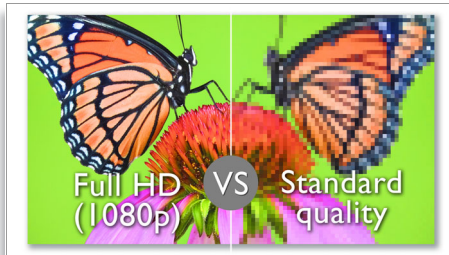

Kohokohdat

Full HD (1080p) videoita

Kuvaa ja katsele videoita Full HD (1080p) - tarkkuudella. 1080 tarkoittaa näytön tarkkuutta eli vaakaviivojen määrää kuvaruudussa. p tarkoittaa Progressive scan -toimintoa eli viivojen näkymistä peräkkäin kussakin kuvassa. 1080p-videolaatu on parempi kuin tavallisissa matkapuhelimissa ja digitaalikameroissa. Lisäksi videokamera käyttää samaa H.264-videomuotoa kuin Blu-ray-soittimet ja -levyt. Tämä erittäin kehittynyt muoto tarjoaa erinomaisen teräväpiirtolaadun, jolla voit nauttia muistoistasi videoilla.