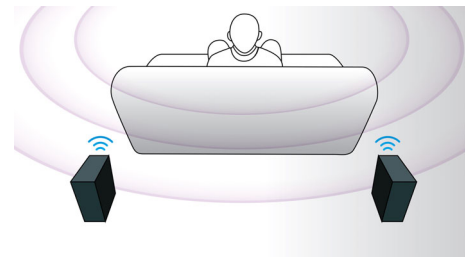

Caixas de som traseiras wireless

As caixas de som traseiras sem fio oferecem capacidade de expansão e mobilidade. Desenvolvidas com o uso de tecnologia livre de interferência, as caixas acústicas sem fio fornecem som surround total sem conexões visíveis. Você pode comprar as caixas de som traseiras sem fio Philips separadamente.