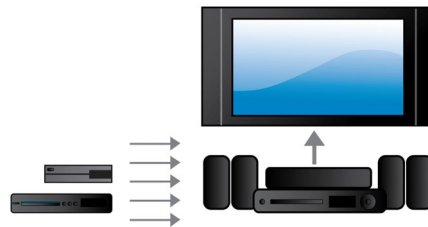

Dolby TrueHD e DTS-HD

O Dolby TrueHD e o DTS-HD Master Audio Essential fornecem o mais puro som de seus discos Blu-ray. O áudio reproduzido é praticamente indistinguível do áudio original gravado em estúdio; portanto, você pode ouvir o que os criadores querem que você ouça. O Dolby TrueHD e o DTS-HD Master Audio Essential completam sua experiência de entretenimento em alta definição.

1.000 W RMS de potência

Os 1000 W RMS de potência proporcionam um som excelente para filmes e músicas

Full HD 3D Blu-ray

Curta filmes 3D com uma TV Full HD 3D em sua própria sala. A tecnologia Active 3D utiliza as mais modernas telas de rápida alternância com incrível profundidade e realismo em resolução Full HD 1080 x 1920. A exibição Full HD 3D ocorre a partir do momento em que você assiste a imagens usando os óculos especiais com as lentes direita e esquerda, que são ativadas para abrir e fechar em a alternância de imagens. Com os lançamentos de ótimos filmes 3D para Blu-ray, você conta com uma grande variedade de conteúdos de alta qualidade em seu Home Theater. Além disso, o som reproduzido pelo Blu-ray não é compactado, ofersincronia com ecendo qualidade de áudio incrivelmente real.

Hub HDMI

O hub HDMI dispõe de portas HDMI adicionais para conectar outros dispositivos (como console de jogos ou decodificador HD) ao Sistema de Home Theater sem complicação. Ao conectar dispositivos outros dispositivos ao Hub HDMI, o entretenimento fica ainda melhor, com som e imagem em alta definição!