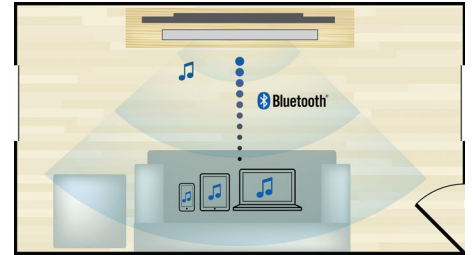

Trådlös Bluetooth-strömning

Trådlös musikströmning från musikenheter via Bluetooth