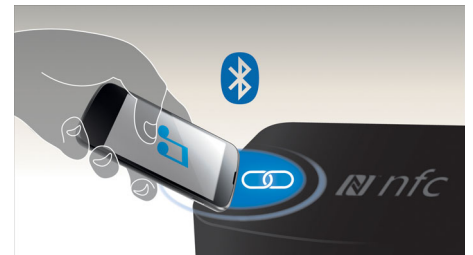

### DivX Plus HD-certifierad

Med DivX Plus HD på din Blu-ray- och/eller DVD-spelare får du det senaste inom DivX-teknik, så att du kan spela upp HD-videor och filmer från internet direkt på din Philips-HDTV eller dator. DivX Plus HD har funktioner för uppspelning av DivX Plus-innehåll (H.264 HD-video med AAC-ljud i hög kvalitet i MKV-filer) och har dessutom funktioner för tidigare versioner av DivX-video upp till 1080p. DivX Plus HD, för en verklig digitalvideoupplevelse i HD.

### Trådlös Bluetooth-strömning

Trådlös musikströmning från musikenheter via Bluetooth

### NFC-teknik

Para enkelt ihop Bluetooth-enheter med smidig NFC-teknik (närfältskommunikationsteknik). Du behöver bara trycka på den NFC-aktiverade smarttelefonen eller surfplattan i NFC-området för en högtalare för att sätta på högtalaren, starta Bluetooth-hoppning och börja strömma musik.