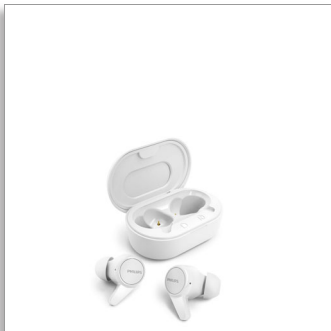

Philips
True wireless
koptelefoons

Oordopjes met een comfortabele
pasvorm

Superklein oplaadetui
IPX4, zweet- en waterbestendig
Tot 18 uur afspeeltijd

TAT1207WT

Inpakken en wegwezen

Inpakken, verbinding maken en wegwezen! Deze fantastische volledig draadloze koptelefoon wordt geleverd met een superklein oplaadetui dat in uw zak past voor betrouwbaar en handig geluid waar u ook naartoe gaat. IPX4-zweet- en spatwaterbestendig en tot wel 18 uur afspeeltijd!

Ergonomisch. Comfortabel. Helder geluid

- Stevige, comfortabele in-ear-pasvorm
- 3 extra paar siliconen oordopjes (groot, medium, klein)
- Hoogwaardige neodymium-drivers van 6 mm zorgen voor helder en gebalanceerd geluid
- Ergonomisch ontwerp

PHILIPS

True wireless koptelefoons

Oordopjes met een comfortabele pasvorm Superklein oplaadetui, IPX4, zweet- en waterbestendig, Tot 18 uur afspeeltijd

Specificaties

Geluid

- Akoestisch systeem: Openen
- Frequentiebereik: 20 - 20.000 Hz
- Diameter van luidspreker: 6 mm
- Impedantie: 16 ohm
- Maximaal ingangsvermogen: 3 mW
- Gevoeligheid: 97 dB (1 kHz)
- Type driver: Dynamisch

Comfort

- Waterbestendig: IPX4
- Monomodus voor TWS
- Type bediening: Knop

Binnendoos

- Aantal consumentenverpakkingen: 2
- GTIN: 2 48 95229 12943 0

Vermogen

- Oplaadbaar
- Aantal batterijen: 3 stuks
- Afspeeltijd muziek: 6 + 12 uur
- Spreektijd: 6 uur
- Oplaadtijd: 2 uur
- Korte oplaadtijd: 15 mins for 1 hr
- Batterijtype (oplaadetui): Lithium Polymer (built-in)