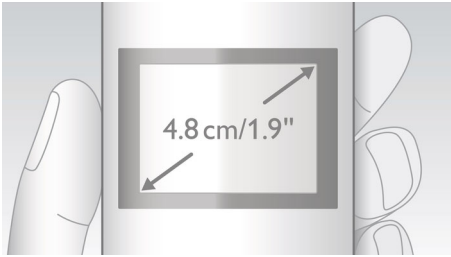

Ακούστε τον παραμικρό ήχο δυνατά και καθαρά

- Συμβατή με ακουστικά βαρηκοΐας - μειώνει τους ανεπιθύμητους θορύβους
- Ενίσχυση έντασης με ένα πάτημα για εξαιρετικά δυνατό ήχο

PHILIPS

Χαρακτηριστικά

Γραφική οθόνη 4,8 εκ. (1,9")