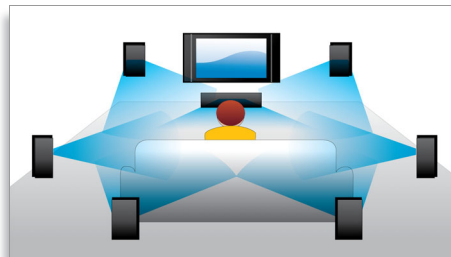

Dolby TrueHD un DTS-HD MA

DTS-HD Master Audio un Dolby TrueHD nodrošina 7.1 kanālu kvalitatīvāku skaņu no Blu-ray diskam. Reproducētā skaņa praktiski neatšķiras no studijas kvalitātes skaņas, tātad jūs dzirdat precīzi to, ko veidotāji ir iecerējuši. DTS-HD Master Audio un Dolby TrueHD papildina jūsu augstas izšķirtspējas izklaides piedzīvojumu.