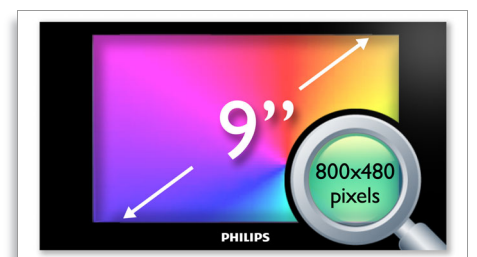

### DVD video mērogošana

HDMI 1080p mērogošana nodrošina kristāldzidrus attēlus. Tagad standarta

izšķirtspējas filmas var baudīt istā augstā izšķirtspējā, kas nodrošina bagātīgākas detaļas un reālistiskākus attēlus. Progressīvā skenēšana (uz ko norāda „p” salikumā „1080p”) likvidē līniju struktūru, kas raksturīga TV ekrāniem, līdzīgi nodrošinot nevainojami asus attēlus. Turklāt HDMI izveido tiešu digitālo savienojumu, pa kuru var pārsūtīt nesaspiestu digitālo HD video, kā arī digitālo daudzkanālu audio, nepārveidojot analogajos signālos un attiecīgi nodrošinot izcilu attēla un skaņas kvalitāti pilnībā bez traucējumiem.

### 22,9 cm (9 collu) HD LCD displejs

Augstas izšķirtspējas (800 x 480 pikseli) krāsu šķidro kristālu displejs padara attēlus reālistiskākus, parādot fotoattēlus, iecienītākās filmas un mūziku reālistiskās bagātās detaļās un dzīvās krāsās kā augstas kvalitātes izdrukās.