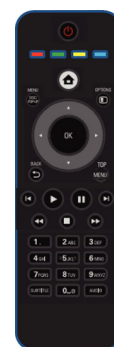

Philips  
Portatīvais Blu-ray  
atskaņotājs

23 cm/9 collu digitālais LCD

3 h atskaņošana HDMI

PB9001

### Atskaņojiet savas filmas, mūziku un fotoattēlus, esot ceļā

- Blu-ray diska atskaņošana asiem attēliem Full HD 1080p
- Var atskaņot DVD, DVD+/-R, DVD+/-RW, (S)VCD, CD
- DivX Plus HD sertificēts augstas izšķirtspējas DivX atskaņošanai
- Hi-Speed USB 2.0 saite atskaņo video/mūziku no USB atmiņas ierīces

### Papildiniet savu AV izklaides pieredzi

- 22,9 cm (9 collu) liela blīvuma (800 x 480 pikseļi) LCD displejs
- BD-Live (profils 2.0) tiešsaistes Blu-ray papildu satura baudīšanai
- Dolby TrueHD un DTS-HD MA, paredzēti HD 7.1 telpiskās skaņas atveidei
- DVD video mērogošana uz 1080p caur HDMI sniedz attēlus, kas tuvinās HD

## Attēls/displejs

- Ekrāna izmērs pa diagonāli: 9 colla / 23 cm
- Izšķirtspēja: 800 (P) x 480 (A) x 3 (RGB)