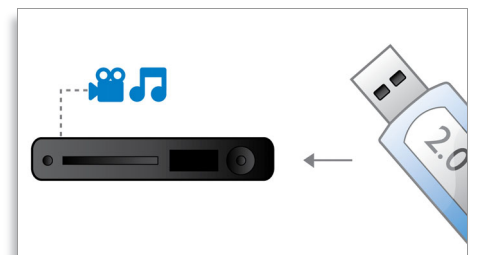

Hi-Speed USB 2.0 saite

USB ir protokola standarts, ko ērti lietot, lai savienotu datorus, perifērijas ierīces un paša patērējamā elektroniskās iekārtas. Liela ātruma USB ierīcēs datu pārraides ātrums sasniedz 480 Mb/s salīdzinājumā ar 12 Mb/s ātrumu, kāds bija sākotnējām USB ierīcēm. Ar ātrdarbojošo USB 2.0 saiti tikai atliek pievienot USB ierīci, izvēlēties filmu, mūziku vai fotoattēlus un baudīt.