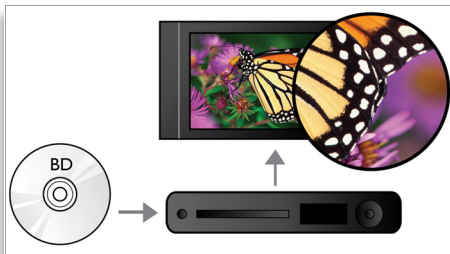

Blu-ray diska atskaņošana

Blu-ray diskam ir pietiekami daudz ietilpības augstas izšķirtspējas datu saglabāšanai, tātad arī 1920 x 1080 augstas izšķirtspējas attēlus. Ainas kļūst dzīvākas, detaļas reālākas, kustības izteiksmīgākas, un attēli ir kristāldzidri. Blu-ray nodrošina arī nesaspiestu telpisko skaņu, tātad skaņu baudījums kļūst neticami reālistisks. Lielā Blu-ray disku atmiņas ietilpība sniedz iespēju iebūvēt interaktīvu iespēju resursu. Vienmērīgā navigācija atskaņošanas laikā un citas aizraujošas funkcijas, piemēram, uznirstošās izvēlnes, mājas izklaidei piešķir pavisam jaunus iespaidus.