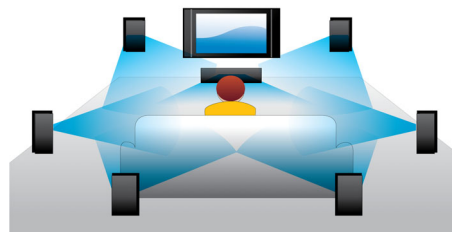

### Miracast™

Miracast™ è uno standard di screencasting wireless peer-to-peer basato su connessioni Wi-Fi Direct. L'interfaccia utente consente di riprodurre lo schermo del dispositivo portatile su uno schermo più grande tramite un dispositivo certificato Miracast™, senza alcuna limitazione imposta da codec preintegrati per la decodifica.

### Audio surround a 7.1 canali

La migliore esperienza audio con tutti i tipi di contenuti. Quando guardi il tuo film preferito

puoi ascoltarlo con un audio surround 7.1 che ti coinvolge nell'azione. Quando ascolti la musica, che non necessita di audio surround, il sistema passa automaticamente alla modalità stereo 2.1 che risulta essere il più adatto per questo tipo di ascolto. Puoi comunque sempre scegliere una delle varie modalità preimpostate disponibili sul tuo lettore Blu-ray e/o DVD, dalla modalità stereo pura a quella stereo a 7 canali fino a quella Dolby TrueHD e DTS Master Audio 7.1 surround per la migliore esperienza audio HD.

### Dolby TrueHD e DTS-HD MA

Le opzioni DTS-HD Master Audio e Dolby TrueHD offrono 7.1 canali di audio insuperabile tramite dischi Blu-ray. L'audio che

viene riprodotto è praticamente identico a quello di uno studio di registrazione, quindi puoi ascoltare l'essenza del suono così come è stato creato all'origine. Le opzioni DTS-HD Master Audio e Dolby TrueHD completano la tua esperienza di intrattenimento ad alta definizione.