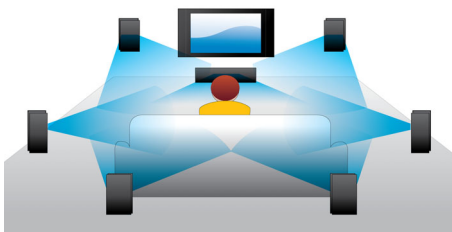

### Upscaling Ultra HD da 4 K

Guarda i tuoi film e le tue foto preferite come non li hai mai visti. Trasforma le tue foto e i tuoi film HD standard in foto e film incredibilmente nitidi e chiari con risoluzione 4K x 2K, con una riproduzione dei dettagli quattro volte superiore, che renderà il tuo TV 4K brillante, grazie all'upscale istantaneo del sistema BDP7750.

### Miracast™

Miracast™ è uno standard di screencasting wireless peer-to-peer basato su connessioni Wi-Fi Direct. L'interfaccia utente consente di riprodurre lo schermo del dispositivo portatile su uno schermo più grande tramite un dispositivo certificato Miracast™, senza alcuna limitazione imposta da codec preintegrati per la decodifica.

### Audio surround a 7.1 canali

La migliore esperienza audio con tutti i tipi di contenuti. Quando guardi il tuo film preferito

puoi ascoltarlo con un audio surround 7.1 che ti coinvolge nell'azione. Quando ascolti la musica, che non necessita di audio surround, il sistema passa automaticamente alla modalità stereo 2.1 che risulta essere il più adatto per questo tipo di ascolto. Puoi comunque sempre scegliere una delle varie modalità preimpostate disponibili sul tuo lettore Blu-ray e/o DVD, dalla modalità stereo pura a quella stereo a 7 canali fino a quella Dolby TrueHD e DTS Master Audio 7.1 surround per la migliore esperienza audio HD.