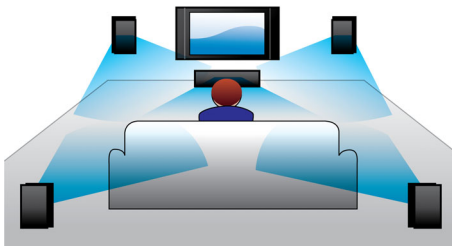

- La riproduzione Blu-ray Disc ti offre immagini nitidissime in full HD 1080p
- BD-Live* (profilo 2.0) per contenuti aggiuntivi online su supporto Blu-ray
- EasyLink per controllare tutti i dispositivi HDMI CEC con un unico telecomando
- Il collegamento Hi-Speed USB 2.0 consente di riprodurre video/musica da unità flash USB

PHILIPS

In evidenza

Dolby TrueHD e DTS-HD

Le opzioni Dolby TrueHD e DTS-HD Master Audio Essential offrono un audio insuperabile tramite dischi Blu-ray. L'audio che viene riprodotto è praticamente identico a quello di uno studio di registrazione, quindi puoi ascoltare l'essenza del suono così come è stato creato all'origine. Le opzioni Dolby TrueHD e DTS-HD Master Audio Essential completano la tua esperienza di intrattenimento ad alta definizione.

Tecnologia DoubleBASS

Il sistema DoubleBASS riproduce anche i bassi più profondi attraverso i subwoofer compatti, catturando le basse frequenze e ricreandole nella gamma udibile dei subwoofer, per darti un audio più corposo e vivace e un'esperienza di ascolto senza compromessi.