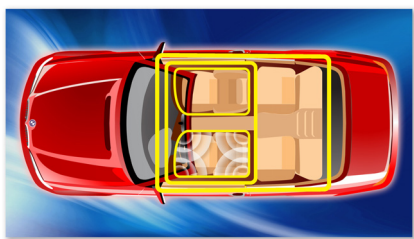

功能齊全，提供優異效能

- 撼動人心的 MAX 音效
- 超重低音強化功能以電子方式強化低音表現
- 7.6 公分 (3") 彩色 TFT LCD 螢幕
- 2 波段參數等化器，含 8 組預設設定
- 內建 4 個 45W 擴大機，呈現優異的音質
- 超防震保護，讓您享受影音不中斷
- 後視攝影機模式可供安全倒車之用

PHILIPS

焦點

MAX 音效

只要輕觸一下按鈕，MAX 音效技術就能立即呈現低音強化效果、提供極致的音效效能，馬上讓您感受令人震撼的聽覺體驗。其精密的電路修正原有音效及音量設定，能立即展現最強勁而不失真的低音及音量。整體放大音譜及音量，表現出澎湃的音響強化效果，為音樂更添臨場感受。

Music Zone

飛利浦創新的 Music Zone 技術，讓駕駛人與乘客在聆聽音樂時，體驗更真實的空間

效果，實現演奏者的理想演出。使用者可以輕鬆地在前座與後座之間切換音樂聆聽區，發揮車內最佳音場效果。專屬的區域控制按鈕提供三個預設設定 (左、右、前方 (及全部))，讓您以最輕鬆簡單的動態方式滿足您與乘客的聆聽需求。

DBB 動態低音強化

啟動超重低音強化 (DBB) 功能後，最低沉的低音即以電子方式增強，尤其是當喇叭音量較低時，這樣便能獲得一致的原音重現效果。這種低音效果定必令你印象深刻。