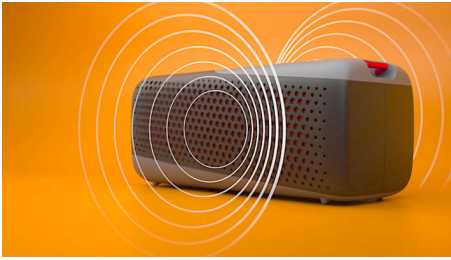

Philips
Głośnik bezprzewodowy

Stopień ochrony przed pyłem i
wodą IP67

Mocne basy
Wbudowany mikrofon do
rozmów
Do 12 godzin muzyki

Ruszaj się! Mały głośnik z odważnym dźwiękiem.

Surfuj. Biegaj. Tańcz. Boksuj. Ten wodoodporny głośnik o ciekawej dwukolorowej konstrukcji idzie z Tobą, niezależnie od tego, co Cię napędza. Wyrazny dźwięk, niewielkie rozmiary głośnika i pasek na smycz, który ułatwia jego przenoszenie. Do dzieła!

TAS4807W

Ruszaj się!

- Mały głośnik. Potężny dźwięk
- Dwie membrany pasywne. Mocny bass
- 12 godzin odtwarzania. Niech muzyka gra
- Stopień ochrony przed pyłem i wodą IP67. Gotowy na wszystko*

Pokochaj wygodę

- Odłączana smycz. Zabierz głośnik wszędzie
- Wymiary: 170 x 72 x 70 mm
- Parowanie dla trybu stereo. Większe możliwości

PHILIPS

Głośnik bezprzewodowy

Stopień ochrony przed pyłem i wodą IP67 Mocne basy, Wbudowany mikrofon do rozmów, Do 12 godzin muzyki

Zalety

Mały głośnik. Potężny dźwięk

Od parków po kempingi - zabierz ze sobą wszędzie muzykę, którą kochasz! Ten przenośny głośnik zapewnia czysty dźwięk, a basy są mocne i wyraziste dzięki dwóm membranom pasywnym. Chcesz dać czadu jeszcze mocniej? Sparuj dwa głośniki, aby rozkręcić imprezę dźwiękiem stereo.