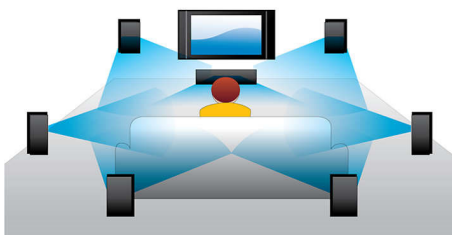

PHILIPS

Основные особенности

Воспроизведение Blu-ray 3D

Во время просмотра Full HD 3D создает иллюзию объемной картинке для более реалистичного восприятия фильмов. Изображения записываются с разрешением 1920 x 1080 пикселей отдельно для правого и левого глаза и поочередно воспроизводятся на экране с высокой скоростью. Специальные очки, линзы которых открываются и закрываются в соответствии со сменяющимися на экране изображениями, создают эффект трехмерного изображения.

Dolby TrueHD и DTS-HD MA

Аудиоформаты высокого разрешения DTS-HD Master Audio и Dolby TrueHD обеспечивают 7.1 каналов высококачественного звука на диске Blu-ray. Качество воспроизводимого звука поистине неотлично от студийного, вы сможете услышать именно то, что создатели записи хотели до вас донести. Аудиоформаты высокой четкости DTS-HD и Dolby TrueHD обеспечат максимум впечатлений от систем домашнего развлечения.