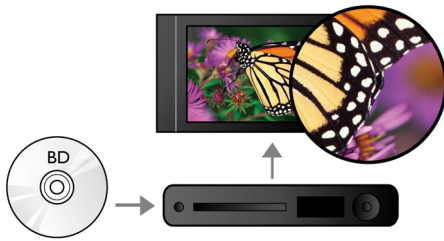

Philips 3000 series
Blu-ray-/DVD-soitin

DivX Plus HD

WiFi-valmius
BD-Live

BDP3310

Tuo Blu-ray-elokuvakokemus kotiisi

Tämän tyylikkään soittimen Blu-ray- ja DivX Plus -teräväpiirtotoisto tuovat elokuvien taian kotiisi. Nauti suosikkivideo- ja -musiikkitiedostoistasi suoraan USB Flash -asemista tai kannettavista kiintolevyistä USB 2.0 Media Link -liitännän kautta.

Näet enemmän

- DivX Plus HD Certified - DivX-teräväpiirtotoisto
- Täysi 1080p-teräväpiirtokuva Blu-ray-soittimella
- Katso YouTube-videoita ja Picasa-kuvia helposti

Kuulet enemmän

- Dolby Digital Plus autenttiseen äänentoistoon
- Dolby Digital DTS2.0 takaa äärimmäisen elokuvakokemuksen

PHILIPS

Kohokohdat

Blu-ray-soitin

Blu-ray-levyille voi tallentaa laadukasta tietoa sekä teräväpiirtokuvaa, jonka tarkkuus on 1920 x 1080. Näkymät ja yksityiskohdat todella heräävät eloon, liikkeet näyttävät sulavilta ja kuva on erinomaisen selkeä. Lisäksi Blu-ray mahdollistaa pakkaamattoman Surround-äänen käytön - ja uskomattoman elävän kuuntelukokemuksen. Blu-ray-levyjen suuri tallennuskapasiteetti mahdollistaa myös erilaisten vuorovaikutteisten toimintojen käyttämisen. Saumaton toistonaikainen navigointi ja muut kätevät toiminnot, kuten ponnahdusvalikot, nostavat kotiteatterin aivan uudelle tasolle.