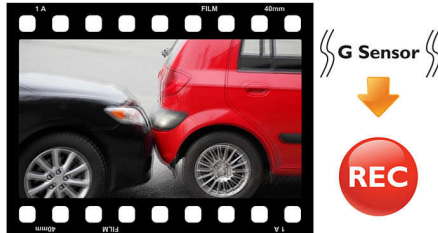

Philips
汽车行车记录仪

CVR1700

您可靠的见证人

在您驾车时自动记录

CVR208 以 1080p, 30 fps 记录路上的一切。高动态范围 CMOS 传感器即使在低光照条件下也可获得出色的视频，写保护功能可以确保近期录像的安全，节省空间的设计与挡风玻璃完美融合。

让您高枕无忧

- 带有最近拍摄写保护的安全录制
- G-sensor 可提供震动检测和自动写保护

捕获所有必要信息和更多画面

- 全高清 1080p 30fps 录制，尽可能再现更多细节
- 无缝环录制可实现简便的连续拍摄
- 高动态范围 (HDR) CMOS 在低光照条件下也可拍摄清晰的图像
- H.264 视频压缩提供更多高品质影像

与车内环境浑然一体的设计

- 精巧的设计十分适合有限的挡风玻璃空间
- 2.4 英寸液晶显示屏，便于取景和直观控制

PHILIPS

产品亮点

全高清 1080p 30fps 录制

全高清 1080p 30fps 录制，尽可能再现更多细节

无缝循环录制

无缝环录制可实现简便的连续拍摄

高动态范围 (HDR) CMOS

高动态范围 (HDR) CMOS 在低光照条件下也可拍摄清晰的图像

安全录制

带有最近拍摄写保护的安全录制

G-sensor

G-sensor 可提供震动检测和自动写保护

精巧的设计

精巧的设计十分适合有限的挡风玻璃空间

H.264 视频压缩

MJPEG

H.264

H.264 视频压缩提供更多高品质影像

2.4 英寸液晶显示屏

2.4 英寸液晶显示屏，便于取景和直观控制