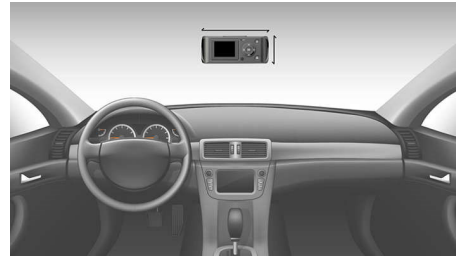

精巧的设计

精巧的设计十分适合有限的挡风玻璃空间

H.264 视频压缩

MJPEG

H.264

H.264 视频压缩提供更多高品质影像

2.4 英寸液晶显示屏

2.4 英寸液晶显示屏，便于取景和直观控制