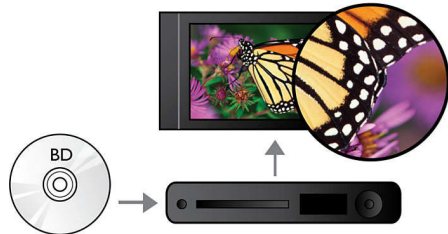

Основные особенности

Смещение субтитров

Смещение субтитров — это усовершенствованная функция, позволяющая вручную настроить расположение субтитров к фильмам на экране телевизора или компьютера. С помощью пульта ДУ можно переместить субтитры в верхнюю или нижнюю часть экрана. На широких экранах, например устройств cinema 21:9 и проекторов, край субтитров может быть обрезан. Для их просмотра потребуются изменить экранный формат, что противоречит назначению широкоэкранный формат. Функция смещения субтитров позволяет пользователю сохранить необходимый экранный формат и выбрать идеальное положение для субтитров.

Воспроизведение дисков Blu-ray

Диски Blu-ray способны хранить данные в формате высокой четкости, а также изображения с разрешением 1920 x 1080, характерным для формата высокой четкости. На экране воспроизводится кристально-четкое изображение с яркими деталями и плавной передачей движения. Кроме того, Blu-ray обеспечивает несжатое объемное звучание, что создает эффект абсолютной реальности. Высокая емкость Blu-ray Disc делает возможным размещение на диске набора интерактивных возможностей. Простая навигация во время

воспроизведения и другие потрясающие функции, например всплывающие меню, открывают новое измерение в мире систем домашнего развлечения.

Dolby TrueHD и DTS-HD MA

Аудиоформаты высокого разрешения DTS-HD Master Audio и Dolby TrueHD обеспечивают 7.1 каналов высококачественного звука на диске Blu-ray. Качество воспроизводимого звука поистине неотлично от студийного, вы сможете услышать именно то, что создатели записи хотели до вас донести. Аудиоформаты высокой четкости DTS-HD и Dolby TrueHD обеспечат максимум впечатлений от систем домашнего развлечения.