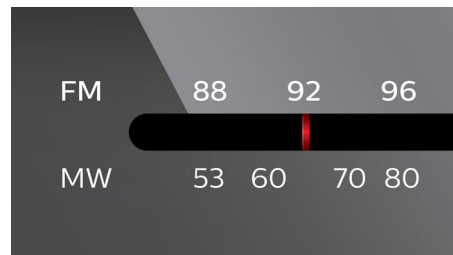

CD shuffle/herhalen

Dankzij de functie "shuffle/herhalen" hoeft u de muziek die u afspeelt niet altijd in dezelfde volgorde te beluisteren. Nadat u uw favoriete nummers in de speler hebt geladen, hoeft u alleen maar een van de modi "shuffle" of "herhalen" te kiezen om uw nummers in een andere volgorde af te spelen. Geniet van een unieke muziekervaring telkens wanneer u uw speler aansluit.

FM/MW-tuner

FM/MW (AM)-stereotuner

Lijn-in-verbinding

Met de lijn-in-verbinding voor MP3-spelers kunt u MP3-inhoud rechtstreeks weergeven op uw audiosysteem. Sluit de draagbare MP3-speler gewoon aan op het audiosysteem via de ingebouwde lijn-in-aansluiting en geniet van een ultieme geluidskwaliteit terwijl u uw favoriete muziek afspeelt op uw draagbare MP3-speler.