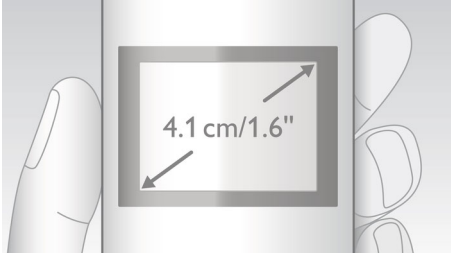

도톰한 사운드

- 깨끗하고 선명한 사운드를 제공하는 파라메트릭 이퀄라이저
- 원치 않는 볼륨 변경을 방지하는 자동 볼륨 컨트롤
- 어떤 공간에서나 수신이 잘 되도록 최적화된 안테나 배치
- 최상의 음질을 위한 고급 음향 테스트 및 튜닝

환경 친화적인 제품

- 낮은 전자파 및 전력 소비량

PHILIPS

주요 제품

4.1cm(1.6") 디스플레이

백라이트 지원으로 읽기 쉬운 4.1cm(1.6") 디스플레이