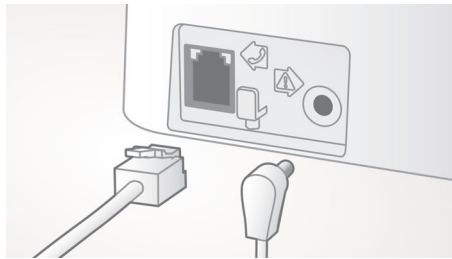

간편한 설치

설치가 간편하므로 무척 편리합니다. 플러그 앤 플레이 방식으로 설치 과정이 간소화되었습니다.