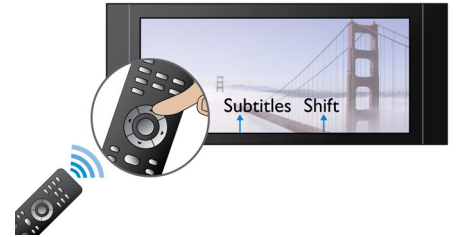

YouTube 影片

立即在您的電視上取得 YouTube 影片。無需啟動電腦，即可在大螢幕上享受龐大數量的線上影片。只要確保您的藍光播放機或家庭劇院系統已採用無線 * 或有線方式連線至網際網路，即可放鬆享受 YouTube 的最佳效果。

USB 2.0

通用序列匯流排 (即 USB) 是一種工業標準，可讓您以簡便而高速的方式將周邊設備連接到個人電腦、消費性電子產品及行動產品。USB 2.0 的效能較佳，速度也較

快。與 USB 1.0 相較，其速度快了高達 40 倍，資料傳輸速率也從原本的 12 Mbps 提升至高達 480 Mbps。一經插入，所有裝置便能自動進行設定。有了 USB 2.0，您只要插入 USB 可攜式裝置或硬碟，便能選擇電影、音樂或相片然後輕鬆播放。

字幕位置調整功能

字幕位置調整功能是一項提升功能，可讓使用者手動調整電視或電腦螢幕上的電影字幕位置。使用者可以使用遙控器，上下移動螢幕上的字幕。如在劇院與投影機的 21:9 寬螢幕顯示器上，字幕有時會遭到截斷。為了清楚觀看字幕，使用者必須變更顯示器長寬比，因而破壞了寬螢幕效果。有了字幕位置調整功能，使用者可以維持正確的顯示器長寬比，並讓字幕保持在最佳的螢幕位置。