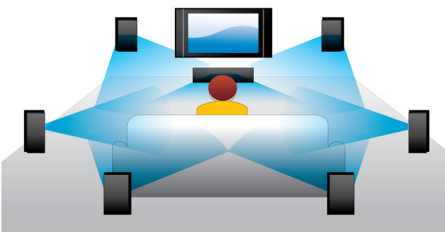

飛利浦 3000 series
藍光光碟 / DVD 播放機

DivX Plus HD

WiFi-Ready
BD-Live

BDP3200

在家中享受藍光劇院影音體驗

以這台時尚的播放機播放高畫質藍光與 DivX Plus HD 影片，為居家帶來電影的影音魔力。透過 USB 2.0 媒體連線從 USB 隨身碟或可攜式硬碟，以便利的方式直接欣賞您最喜愛的影片與音樂檔案。

瞭解更多

- RealMedia Video 功能可播放電腦中的電影檔案
- DivX Plus HD 認證，提供高畫質 DivX 播放效果
- 直接在大螢幕電視上觀賞 YouTube 影片*
- 藍光光碟播放功能可呈現全高清 1080p 銳利影像
- 在 1080p 解析度下，畫面頻率為 24 fps，給您大螢幕般的畫質
- 經由 HDMI 將 DVD 影像升級至 1080p，呈現近似 HD 的影像
- 字幕位置調整功能，可針對寬螢幕進行調整，讓您一字不露

更細緻的聽覺饗宴

- 杜比 TrueHD 與 DTS HD MA 提供 HD 7.1 聲道音效

更沉醉其中

- 支援 USB 2.0，能夠播放 USB 隨身碟 / 硬碟上的影片 / 音樂
- BD-Live (Profile 2.0) 可欣賞額外的藍光線上內容
- 享受您所有 CD 與 DVD 的影片及音樂
- EasyLink 可透過一只遙控器控制所有 HDMI CEC 裝置

PHILIPS

焦點

藍光光碟播放

藍光光碟的容量可承載高畫質資料，解析度達 1920 x 1080 的圖片能提供完整的高畫質影像。細節完整呈現，畫面栩栩如生，動作更順暢，影像也更清晰。藍光也提供了未經壓縮的環境音效 - 因此您的聲音體驗將真實得令人難以置信。藍光光碟龐大的儲存容量也可以搭載許多互動功能。您可在播放功能及其他如快顯功能表之類的功能間順暢地導覽，將您的家庭娛樂帶到全新的境界。

杜比 TrueHD 與 DTS HD MA

DTS-HD Master Audio 與杜比 TrueHD，以 7.1 聲道完整呈現藍光光碟最細緻之音效。而音效再生技術可媲美專業錄音師，讓您聽見原創者最初的音效呈現。DTS-HD Master Audio 和杜比 TrueHD 豐富了您高音質的聽覺體驗。

快。與 USB 1.0 相較，其速度快了高達 40 倍，資料傳輸速率也從原本的 12 Mbps 提升至高達 480 Mbps。一經插入，所有裝置便能自動進行設定。有了 USB 2.0，您只要插入 USB 可攜式裝置或硬碟，便能選擇電影、音樂或相片然後輕鬆播放。

字幕位置調整功能

字幕位置調整功能是一項提升功能，可讓使用者手動調整電視或電腦螢幕上的電影字幕位置。使用者可以使用遙控器，上下移動螢幕上的字幕。如在劇院與投影機的 21:9 寬螢幕顯示器上，字幕有時會遭到截斷。為了清楚觀看字幕，使用者必須變更顯示器長寬比，因而破壞了寬螢幕效果。有了字幕位置調整功能，使用者可以維持正確的顯示器長寬比，並讓字幕保持在最佳的螢幕位置。