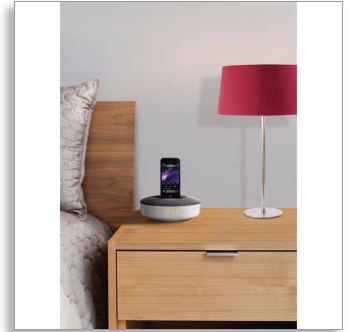

Philips
altifalante de base

com conector Lightning
para iPod/iPhone
Porta USB para carregamento
6 W

DS1155

Som que se adapta a sua casa

Compatível com iPhone 5 e com os iPods mais recentes através do conector Lightning, o altifalante de base DS1155 fornece um som cheio e rico e, além disso, proporciona uma apresentação da hora e uma luz noturna suave, tornando-o no dispositivo perfeito para a sua mesa-de-cabeceira.

- Carregamento rápido e reprodução de música através do conector Lightning

Elegante e compacto

- Design elegante e compacto para se adaptar a qualquer mesa-de-cabeceira
- Design de 360 graus para uma aparência fabulosa de qualquer ângulo

Concebido para o seu quarto

- Carregue o seu segundo dispositivo móvel através de USB
- Luz noturna de brilho suave
- Sincronização automática do relógio com o iPod/iPhone, quando colocado na base

PHILIPS