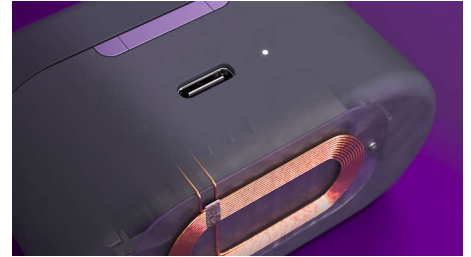

35 часа воспроизведения с футляром

Полного заряда наушников и футляра хватит на более чем целые сутки непрерывного воспроизведения в поездке. Воспроизведение приостанавливается, если извлечь один наушник из уха, чтобы вы не упустили ни одной ноты любимой композиции. Футляр можно заряжать в беспроводном режиме с помощью панели Qi или через кабель USB-C.

Приложение Philips Headphones

Приложение Philips Headphones поддерживает настройку шумоподавления посредством переключения между предустановками, а также позволяет управлять защитой от ветра и шума. Эквалайзер позволит настраивать частотную характеристику звука согласно личным предпочтениям.

Быстрое сопряжение. Сенсорное управление

Сенсорное управление обеспечивает удобство использования, а Google Fast Pair позволяет подключать наушники к совместимому устройству Android одним касанием. Расположите их возле устройства Android и получите автоматический запрос на сопряжение.

ИК-датчик

ИК-датчик. Приостановка воспроизведения при снятии наушника

Силиконовые амбушюры

7 пар силиконовых амбушюр разного размера