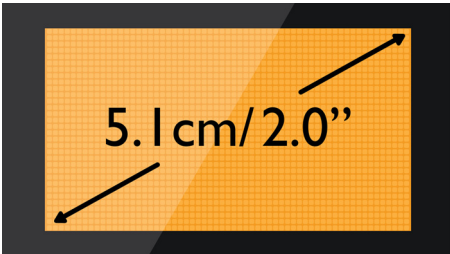

Ten siempre a mano los números de tus seres queridos: Guarda hasta 100 nombres en la agenda.

Pantalla Dot Matrix de 5,1 cm (2")

Gran pantalla Dot Matrix de 5,1 cm (2")

Eliminación acústica del eco

Olvídate del molesto eco al hablar por teléfono. Con la eliminación acústica del eco, disfrutarás de una conexión clara y sin distracciones en todo momento.