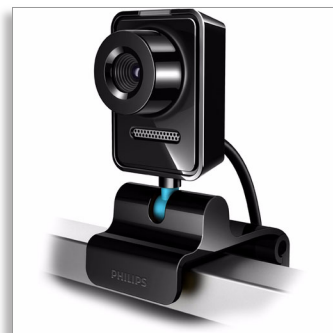

Philips
Cameră Web pentru PC

SPZ3000

Păstrați legătura

Cu clipuri video și fotografii îmbunătățite de 1,3 megapixeli, detectarea feței, zoom digital 3x pentru prim-planuri și buton instantaneu pentru fotografii instant, tot ce aveți nevoie, doar conectați și apoi discutați! Clema universală se potrivește pe desktop, notebook și ecran.

Ridică ștacheta pentru comunicațiile pe Internet

- Rezoluție îmbunătățită de 1,3 megapixeli pentru claritate mai mare a imaginii
- Nu pierdeți niciun mesaj cu urmărirea feței
- Zoom digital 3x pentru prim-planuri
- Imagine omogenă cu 30 de cadre pe secundă

Extrem de ușoare

- Plug-and-chat simplu pentru conectare rapidă
- Buton Snapshot pentru instantanee
- Articulația rotativă vă permite orientarea în orice direcție
- Clemă universală pentru cameră Web pentru desktop, notebook sau ecran
- Capul camerei se rabatează în față pentru stocare ușoară

Clemă universală pentru cameră Web

Clema universală facilitează fixarea sigură a camerei Web pe orice desktop, notebook și de asemenea pe ecrane LCD. Acest design este deosebit de sigur, iar camera Web nu se va deplasa sau cădea când sunteți în mijlocul unei conversații.