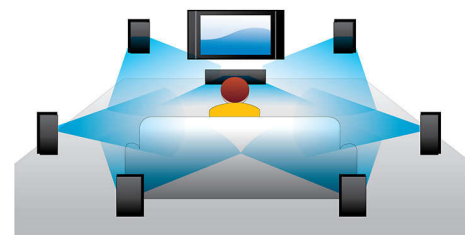

Dolby TrueHD

Dolby TrueHD осигурява най-качествения звук от вашите Blu-ray дискове. Възпроизвежданото аудио практически не се отличава от студийния маъстринг, така че чувате точно това, което авторите са искали да чуят. Dolby TrueHD допълва цялостното ви развлечение с висока разделителна способност.