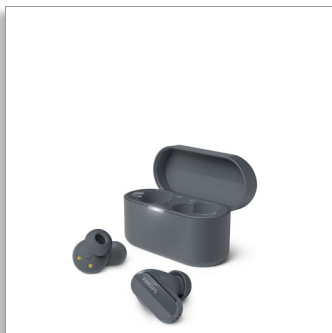

Philips
Auscultadores True
Wireless

Som natural

Cancelamento de ruído
Chamadas mais nítidas em
movimento
Áudio Bluetooth LE

TAT3508BK

Desde música a chamadas, enfrente facilmente o seu dia

Não pare! Estes auriculares True Wireless com cancelamento de ruído têm um som excelente e reduzem o ruído do vento. Desfrute da música que ouve ou de chamadas nítidas em movimento. Coloque o estojo de carregamento no seu bolso e está a postos para enfrentar o dia.

Preparado para si

- Sempre pronto. Estojo de carregamento de bolso e modo mono.
- Sem preocupações. Até 21 horas de reprodução com o estojo.
- Desfrute de uma hora adicional com a carga rápida de 15 minutos
- Dimensões do estojo de carregamento: 35 x 62 x 28 mm